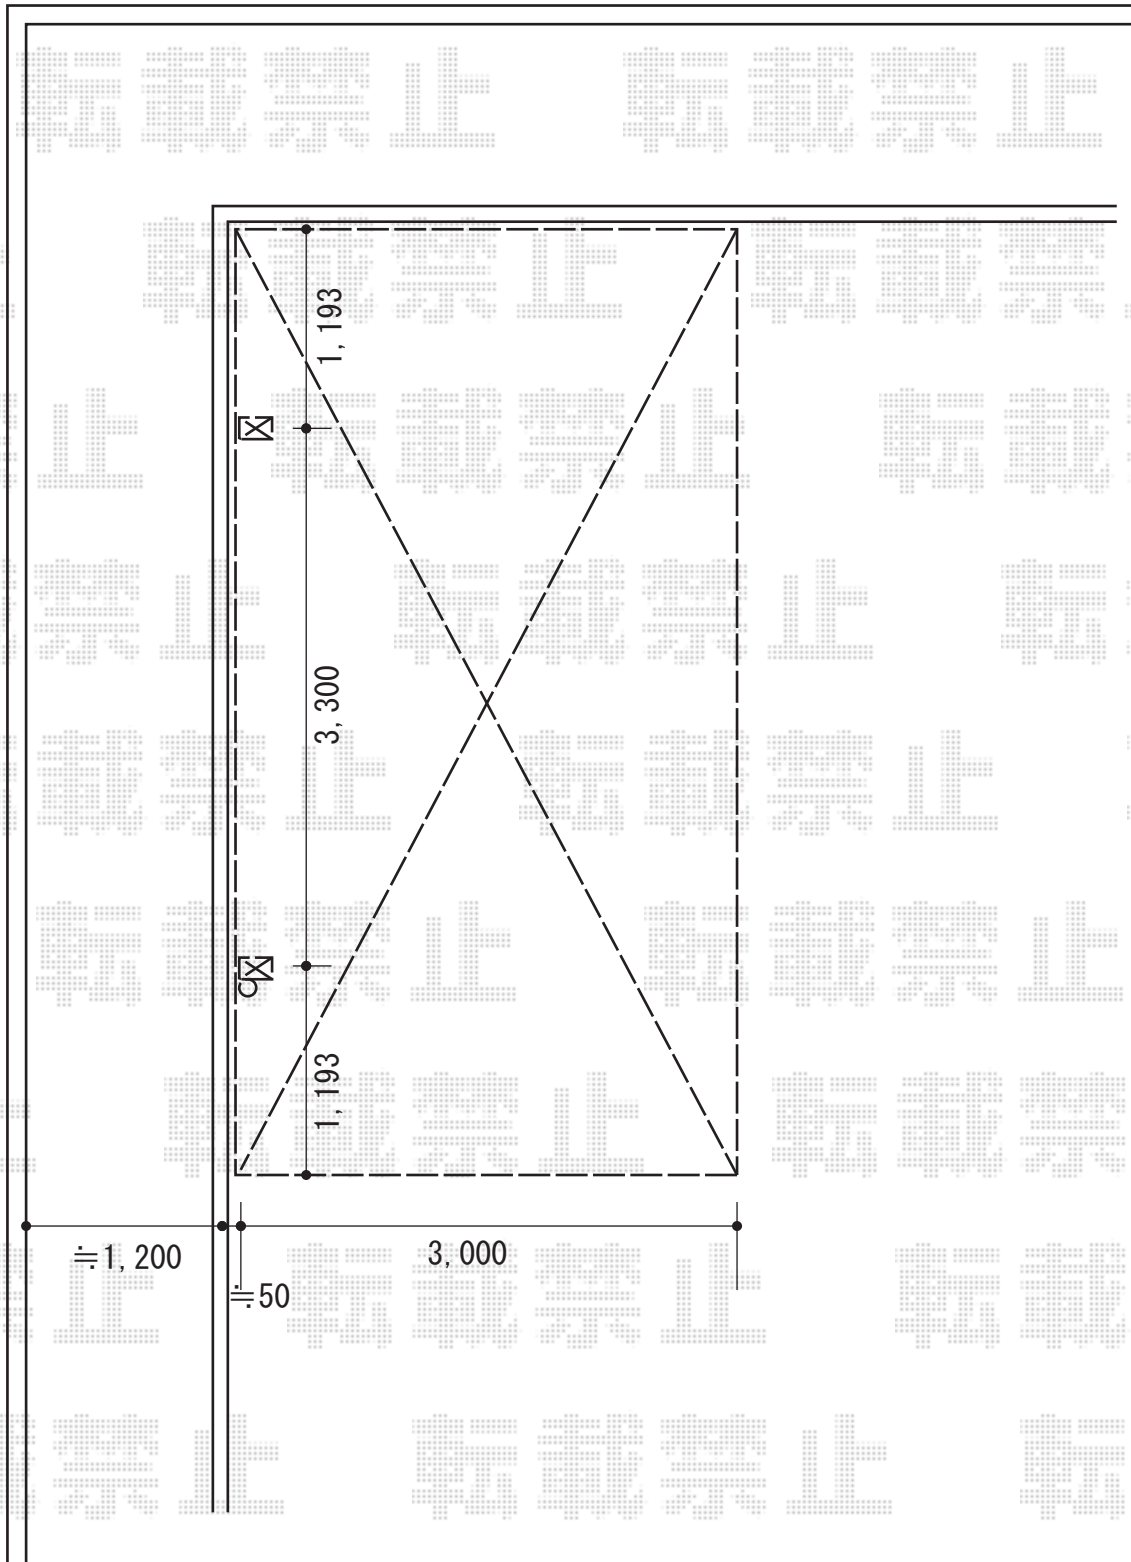

カーポート 施工概略図

LIXIL(トステム) テールポートシグマIII 積雪~20cm対応
幅= 3,000mm
奥行= 5,686mm
色: オータムブラウン
屋根材: ポリカーボネート(ブラウン)
柱仕様: ロング柱23仕様(有効高 約2,300mm)

2015-5-280229

担当者

松本