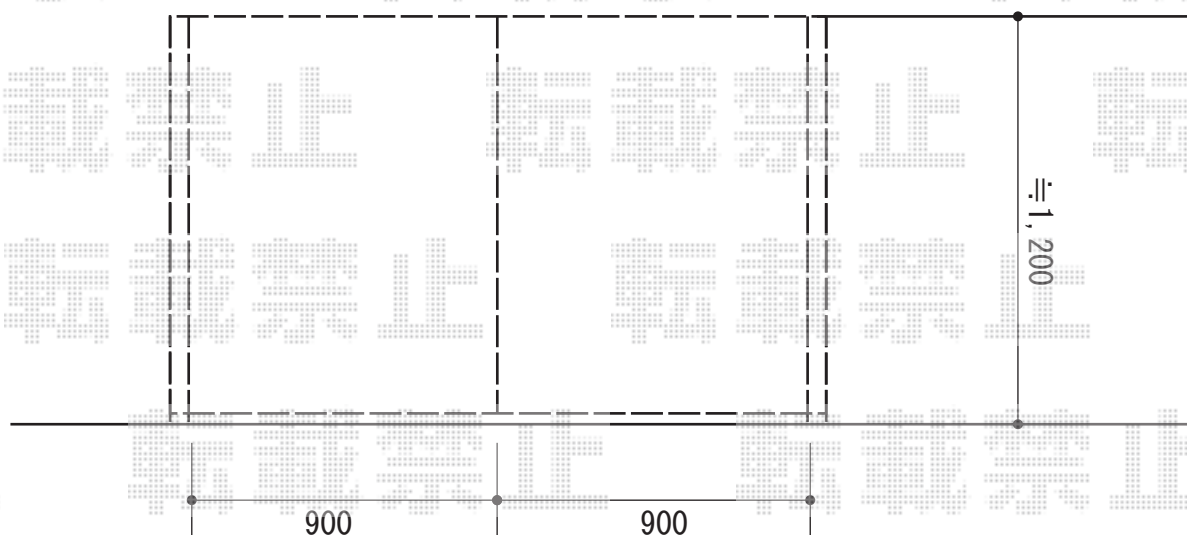

門扉 施工概略図

LIXIL (TOEX) プレスタ門扉 2型 細たて棧 両開き 柱使用
扉1枚 (W×H) = (900mm×1,200mm)
色 : オータムブラウン
錠 : シリンダーPA錠 (鎌錠)
開き : 内開き

2015-5-280244

担当者

谷