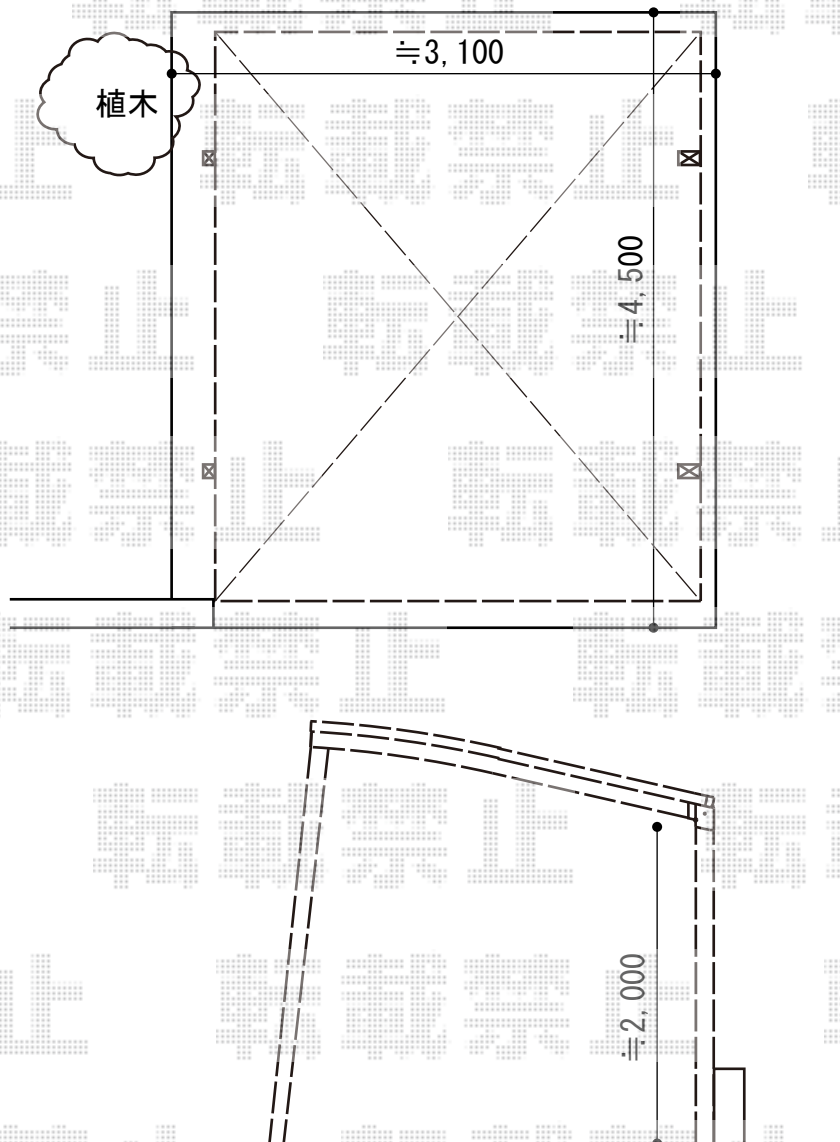

カーポート工事 施工概略図

YKK AP レイナポートグラン 積雪～20cm対応
幅= 3,000mm
奥行= 5,052mm
色： カームブラック
屋根材： 熱線遮断ポリカーボネート(クリアマット)
柱仕様： 標準柱仕様 (有効高 約2,000mm)

YKK AP レイナポートグラン 着脱式サポート 標準・ハイルーフ兼用 2本入り×1セット
色： カームブラック

2015-5-280253

担当者

酒井