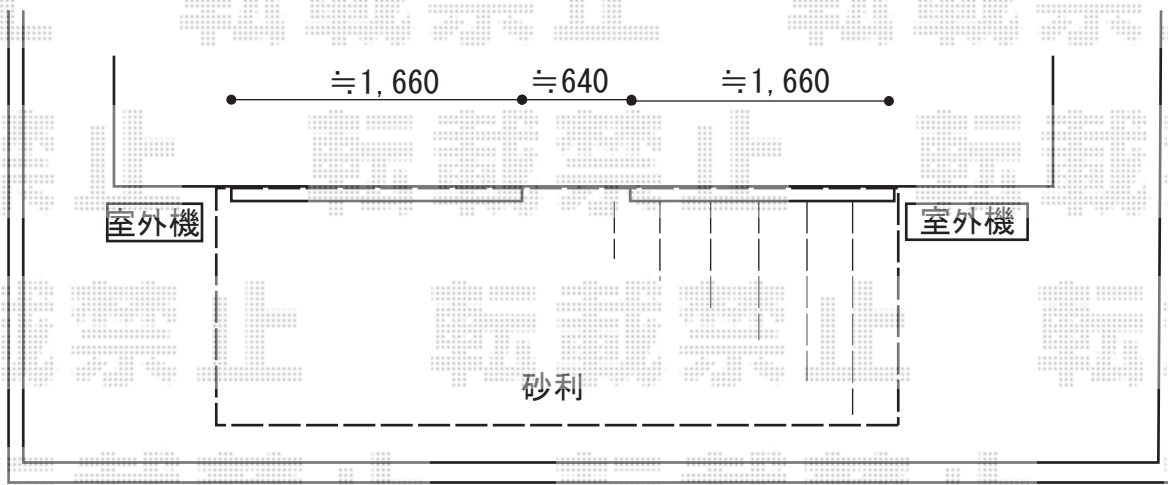

# ウッドデッキ工事 施工概略図

YKK AP リウッドデッキ 200  
間口= 2.5間 (4,451mm)  
出幅= 6尺 (1,820mm)  
色： ナチュラルブラウン  
床板： 縦貼り  
幕板： 標準幕板  
束柱： Tタイプ(400~550mm) (色： カームブラック)

2015-5-280261	担当者	西村
---------------	-----	----