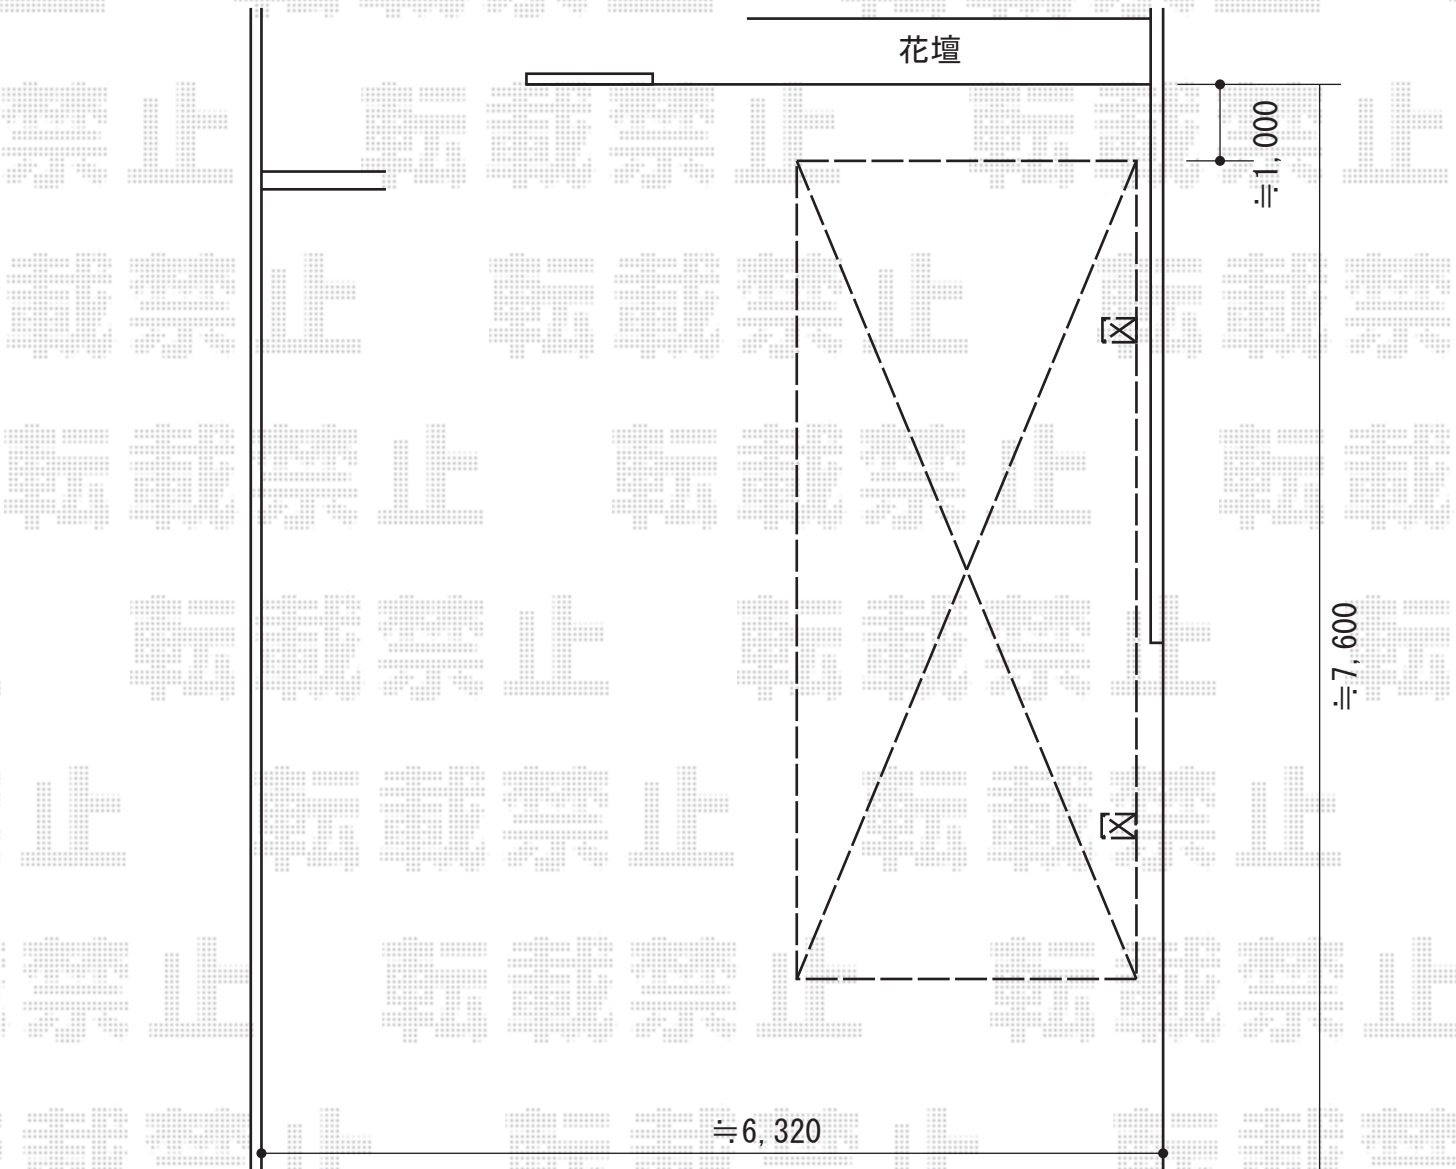

カーポート 施工概略図

フーゴF (フラットスタイル) 積雪~20cm対応
幅= 2,393mm
奥行= 5,734mm
色: ナチュラルシルバー
屋根材: 熱線吸収ポリカーボネート (クリアマットS・すりガラス調)
柱仕様: ロング仕様 (有効高 約2,500mm)

2015-5-280268

担当者

酒井