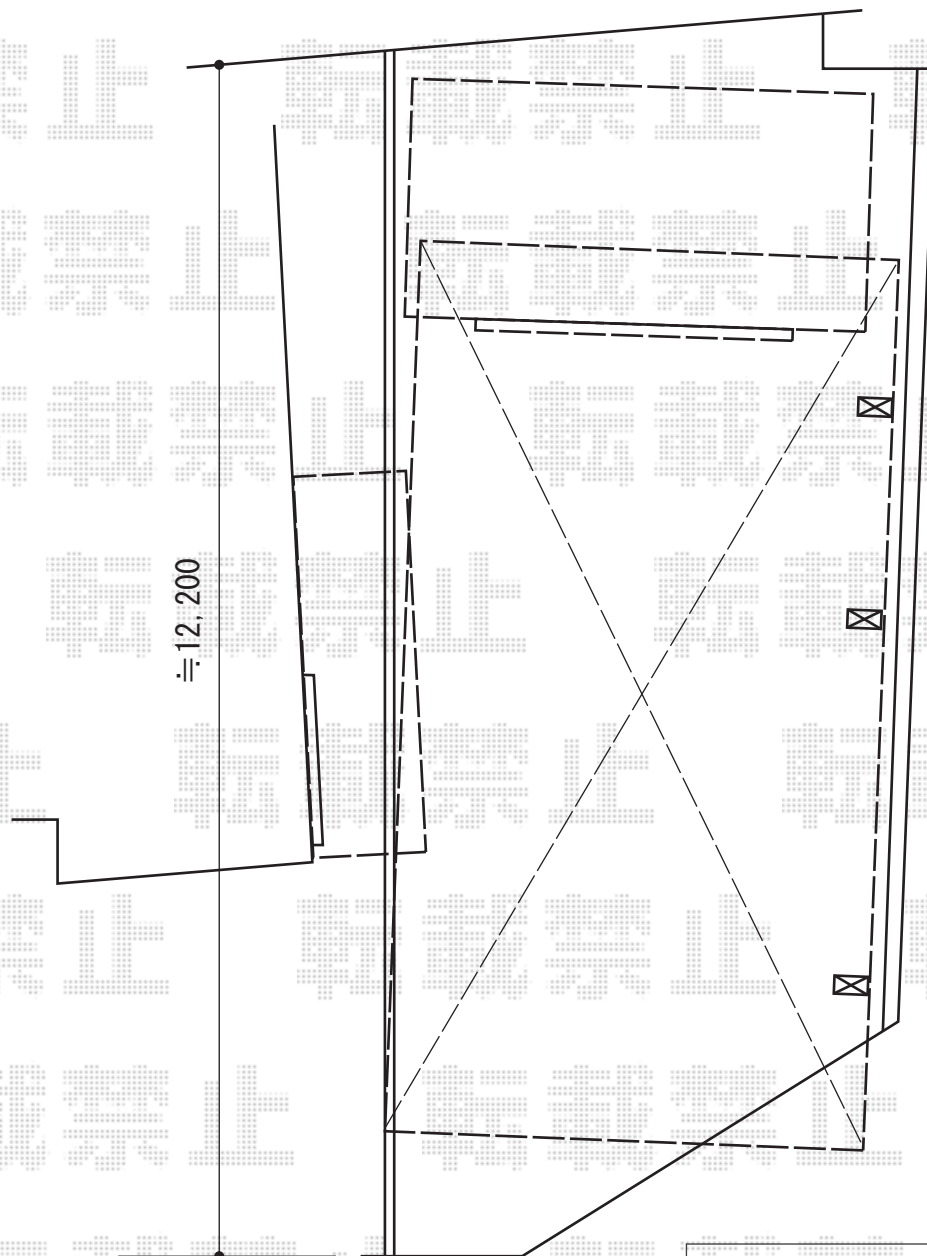

カーポート・テラス屋根・物置 施工概略図

LIXIL(トステム) テールポートシグマIII 延長 積雪~20cm対応
幅= 2,700mm
奥行= 6,392mm
色: シャイングレー
屋根材: ガリレポリカ (クリアマット・すりガラス調)
柱仕様: ロング柱23仕様 (有効高 約2,300mm)

LIXIL(トステム) テールポートシグマIII 収納式物干し 標準 2本入り×1セット
色: シャイングレー

タクボ物置 Mr.ストックマンダンディ 一般型
2532×2290×2110
間口= 2,532mm
奥行= 2,290mm
高さ= 2,110mm
色: トロピカルオレンジ
屋根タイプ: 標準型
耐荷重タイプ: 一般型
数量: 1台

LIXIL(トステム) ライザーテラスII F型 ルーフタイプ 単体 積雪~20cm対応
間口= 関東間1.5間 (方杖芯々2,750mm 屋根幅2,750mm)
出幅= 4尺 (1,185mm)
色: シャイングレー
屋根材: ポリカーボネート (クリアマット・すりガラス調)
柱仕様: 柱無しタイプ
施工方法: 上止め仕様 柱固定部品仕様: 無し