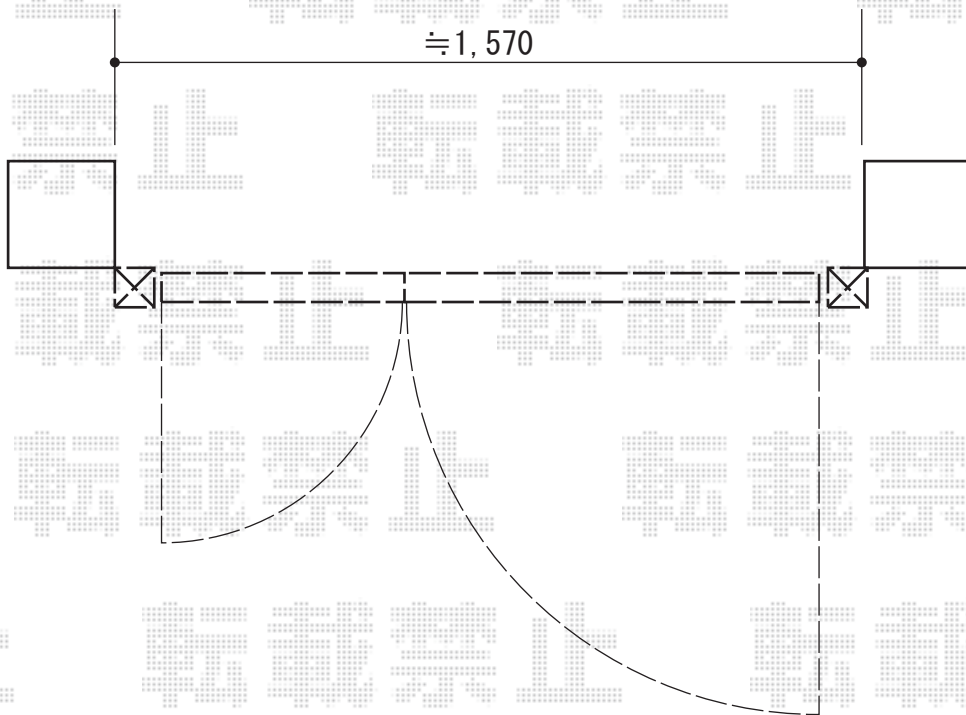

門扉工事 施工概略図

YKK AP ルシアス門扉CW01型 たて目隠し 両開き親子 アルミカラー 門柱使用
扉幅 = 400+1000mm
扉高 = 1,400mm
色：カームブラック
錠：タッチ錠E3型
開き：内開き

2015-5-280316

担当者

谷