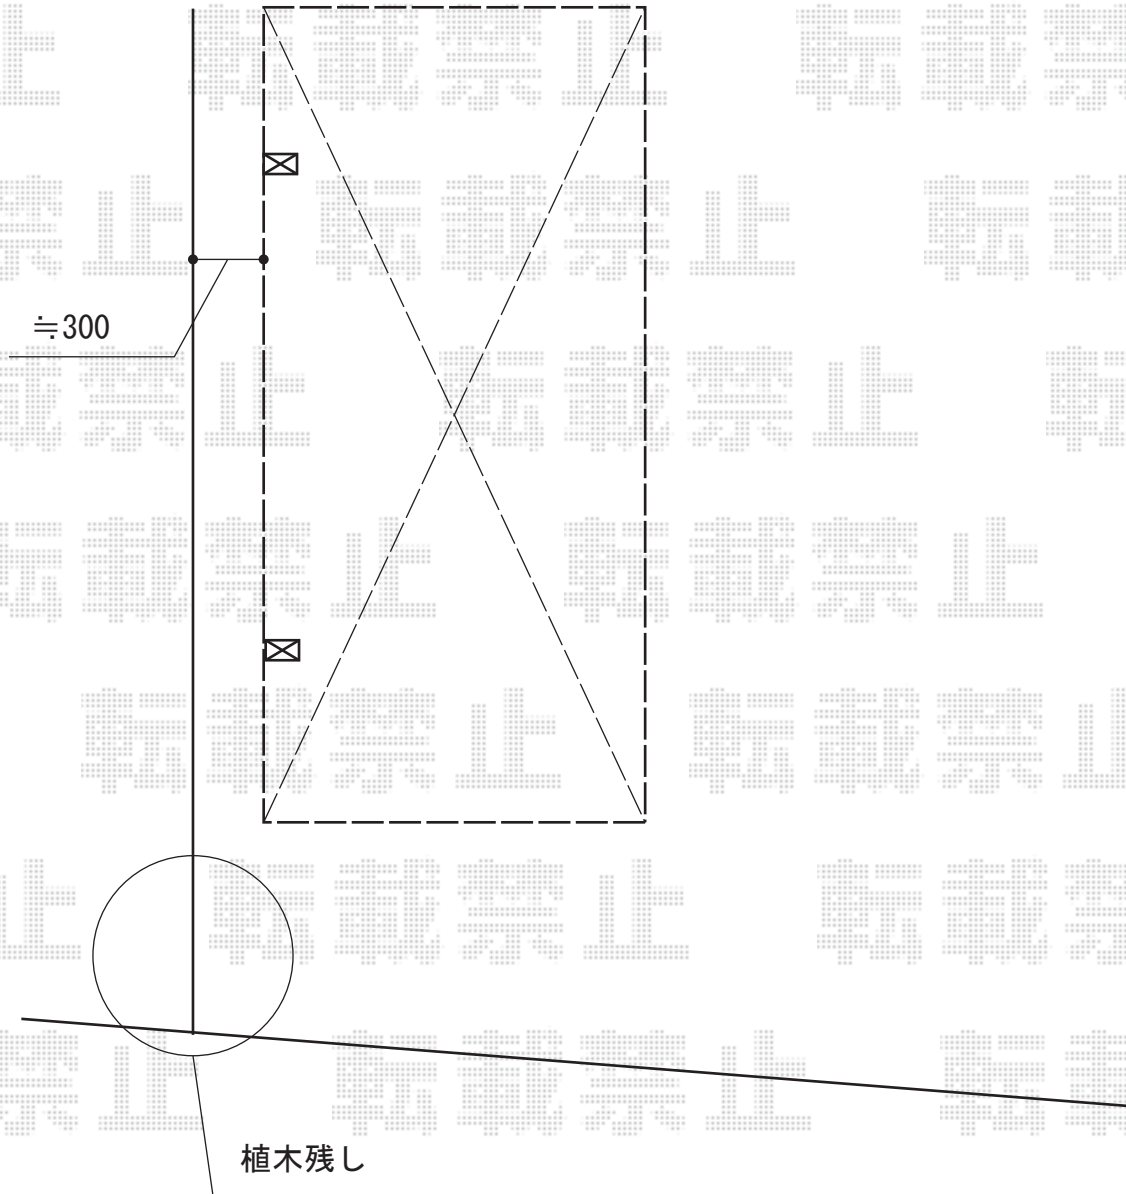

カーポート 施工概略図

YKK AP レイナキャップポートグラン 積雪~20cm対応
幅= 2,702mm
奥行= 5,768mm
色： プラチナステン
屋根材： ポリカーボネート（アースブルー）
柱仕様： ハイルフ柱仕様（有効高 約2,350mm）

2015-5-280392

担当者

赤松