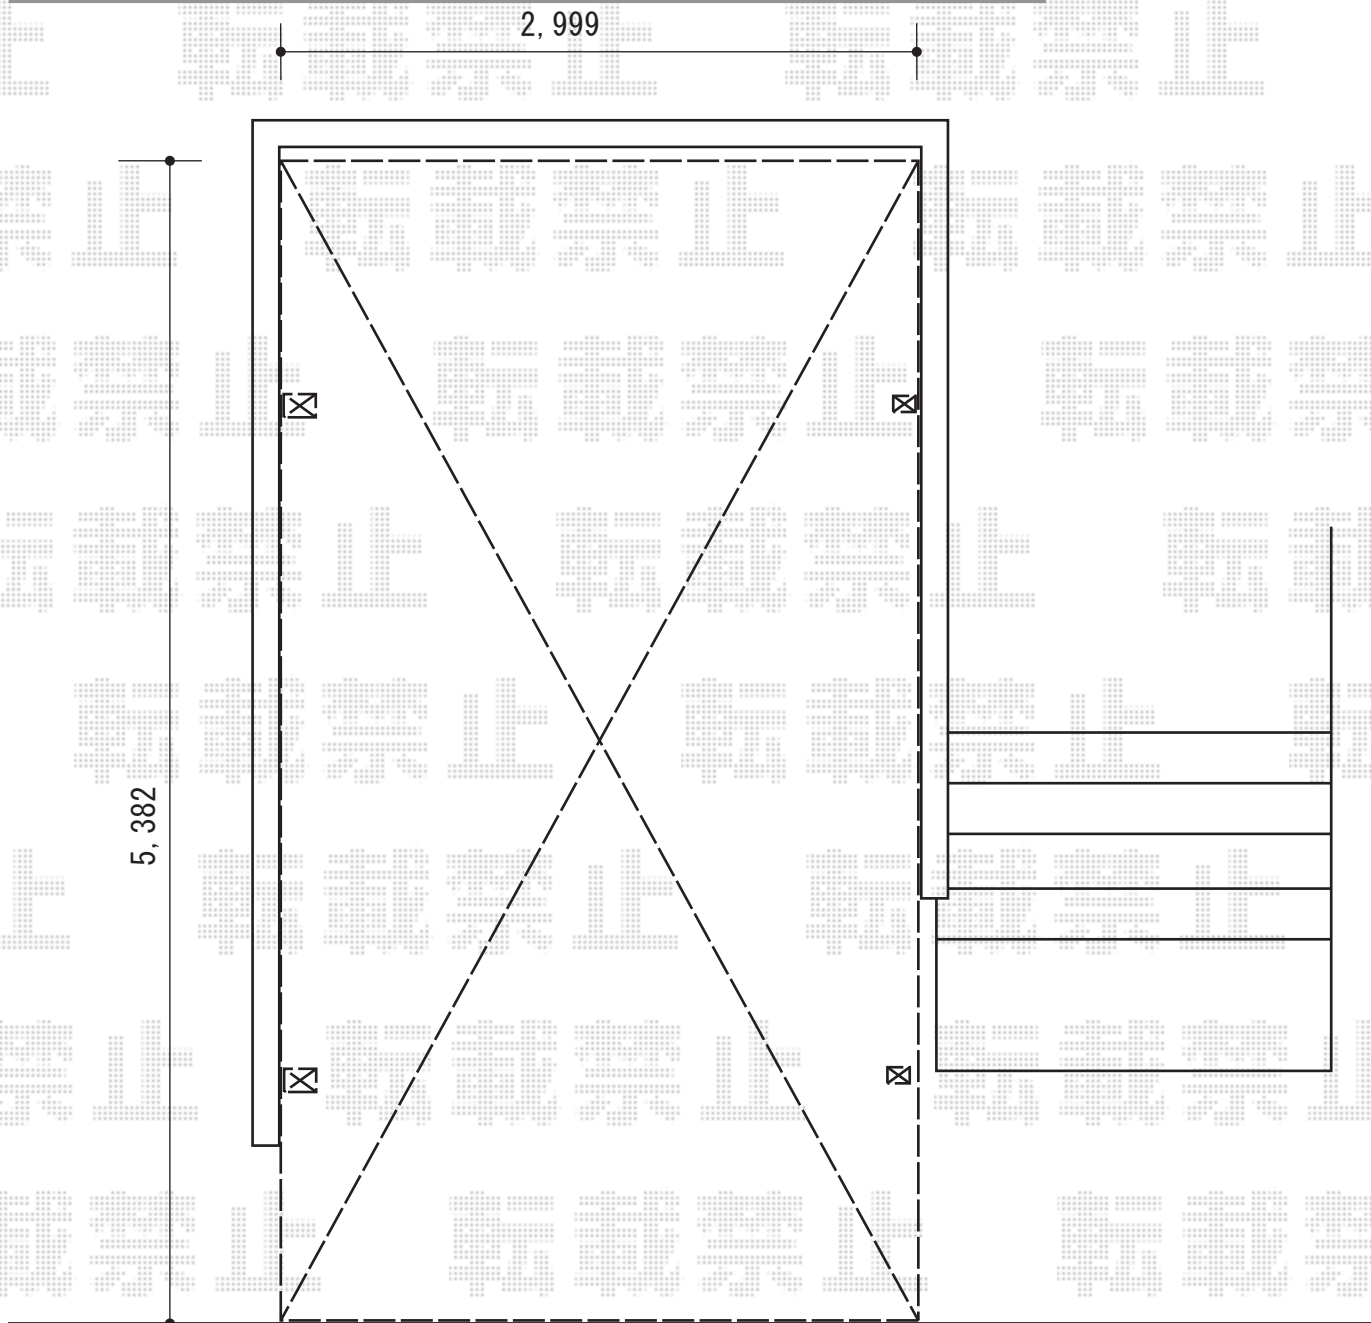

カーポート 施工概略図

ネスカR (ラウンドスタイル) 積雪~20cm対応
幅= 2,999mm
奥行= 5,382mm
色 : シャイングレー
屋根材 : 熱線吸収ポリカーボネート (クリアマットS・すりガラス調)
柱仕様 : 標準柱仕様 (有効高 約2,200mm)
LIXIL(トステム) 着脱式サポート2本入り 標準柱用×1セット
色 : シャイングレー

2015-5-280426

担当者

松本