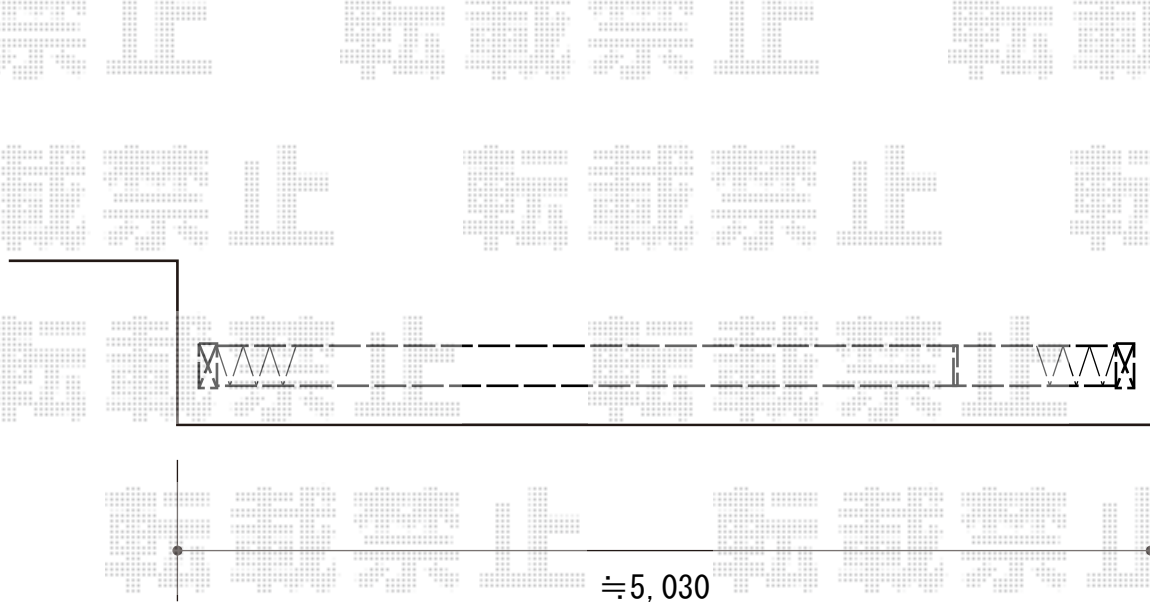

カーゲート 施工概略図

Value Select トリップゲート RB型 ノンレール 片開き 49S

開口幅= 4,881mm

全幅= 4,981mm

たたみ幅= 532.5mm

高さ= 1,200mm

【未定】色： 【未定】

キャスター数： 3箇所

落棒数： 2本

≒5,030

2015-5-280427

担当者

木附