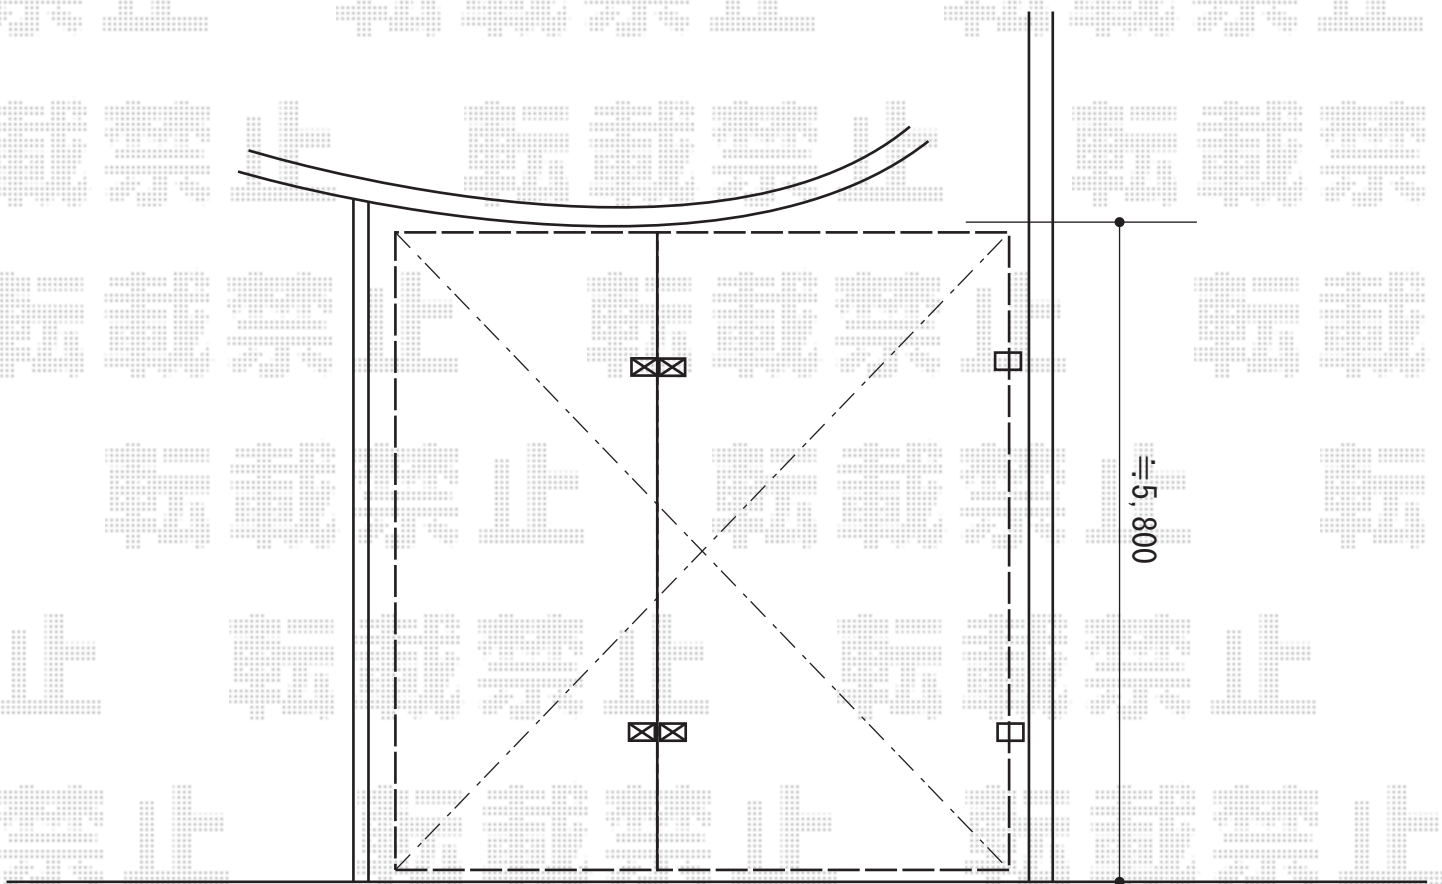

カーポート 施工概略図

YKK AP エフルージュグラン Y合掌 積雪～20cm対応
幅= 5,467mm<24・30>
奥行= 5,768mm
色： カームブラック
屋根材： ポリカーボネート（スモークブラウン）
柱仕様： 標準柱仕様（有効高 約2,000mm）

YKK AP エフルージュグラン 着脱式サポート 標準・ハイルーフ兼用 2本入り×1セット
色： カームブラック

2015-5-280454