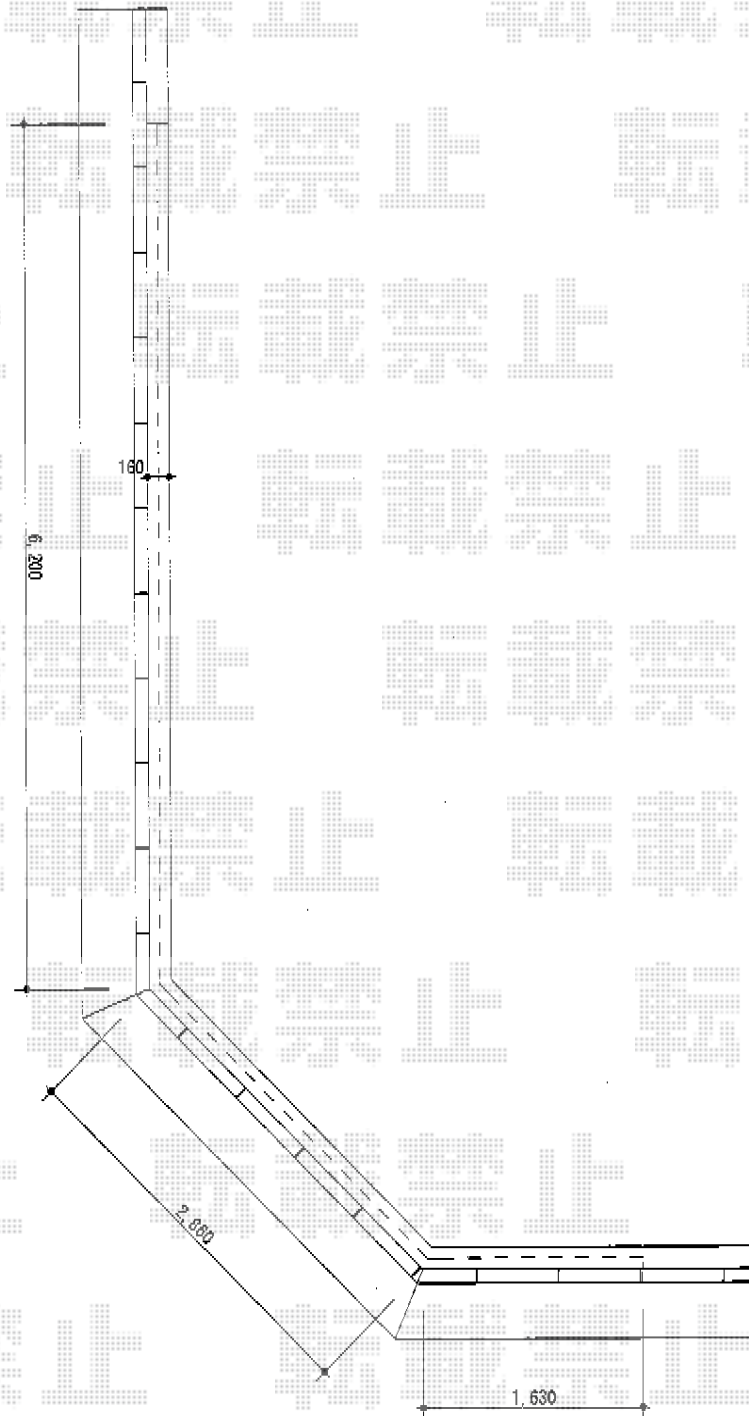

フェンス 施工概略図

LIXIL (TOEX) ライシスフェンス 5型 横目隠し フリーポールタイプ
本体1枚 (W×H) = (1,979.5×1,400mm) ×6枚
柱仕様 : T-14×15本
部品セット×15セット
目隠しコーナー継手 : ポール付/T-14×2セット
端部カバー : T-14×1セット
端部キャップ×1セット
色 : シャイングレー

2015-5-280462

担当者

木挽