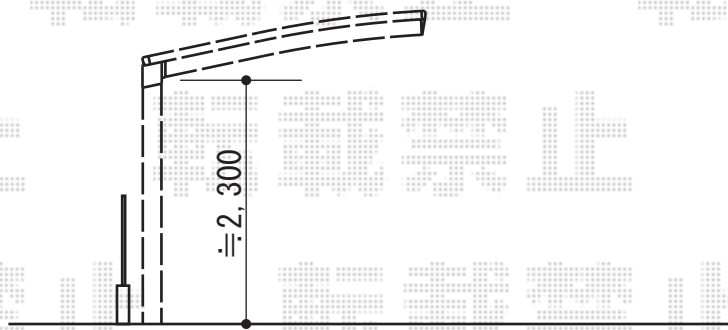

カーポート工事 施工概略図

YKK AP レイナポートグラン 積雪~20cm対応
幅= 2,700mm
奥行= 5,052mm
色： プラチナステン
屋根材： 熱線遮断ポリカーボネート(クリアマット)
柱仕様： ハイルーフ柱仕様 (有効高 約2,350mm)

2015-5-280469

担当者

酒井