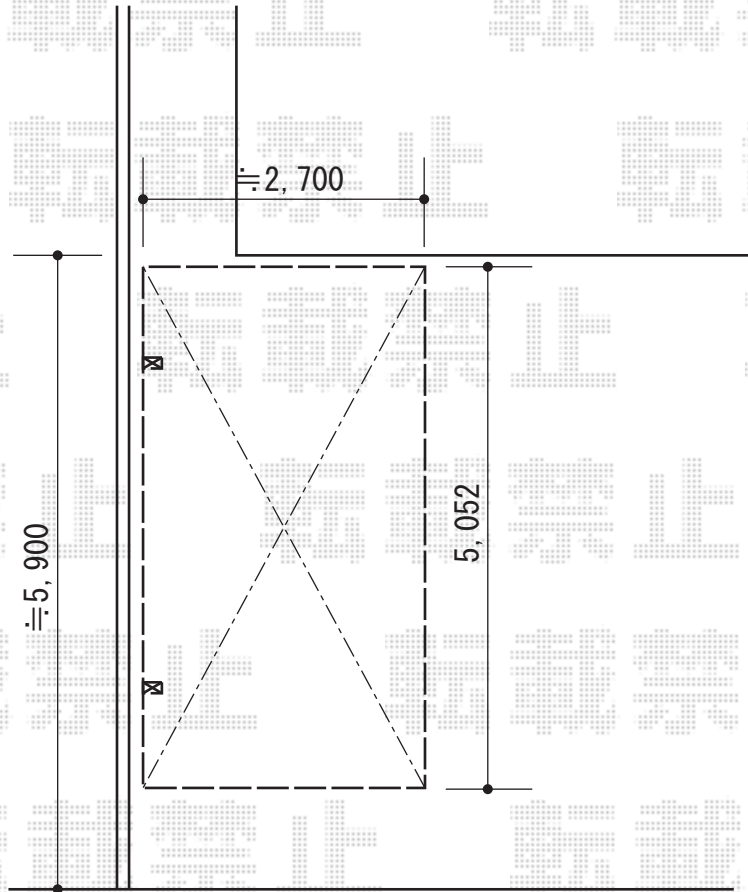

カーポート工事 施工概略図

YKK AP レイナポートグラン 積雪~20cm対応
幅= 2,700mm
奥行= 5,052mm
色： プラチナステン
屋根材： 熱線遮断ポリカーボネート(クリアマット)
柱仕様： ハイルーフ柱仕様 (有効高 約2,350mm)

2015-5-280469

担当者

酒井