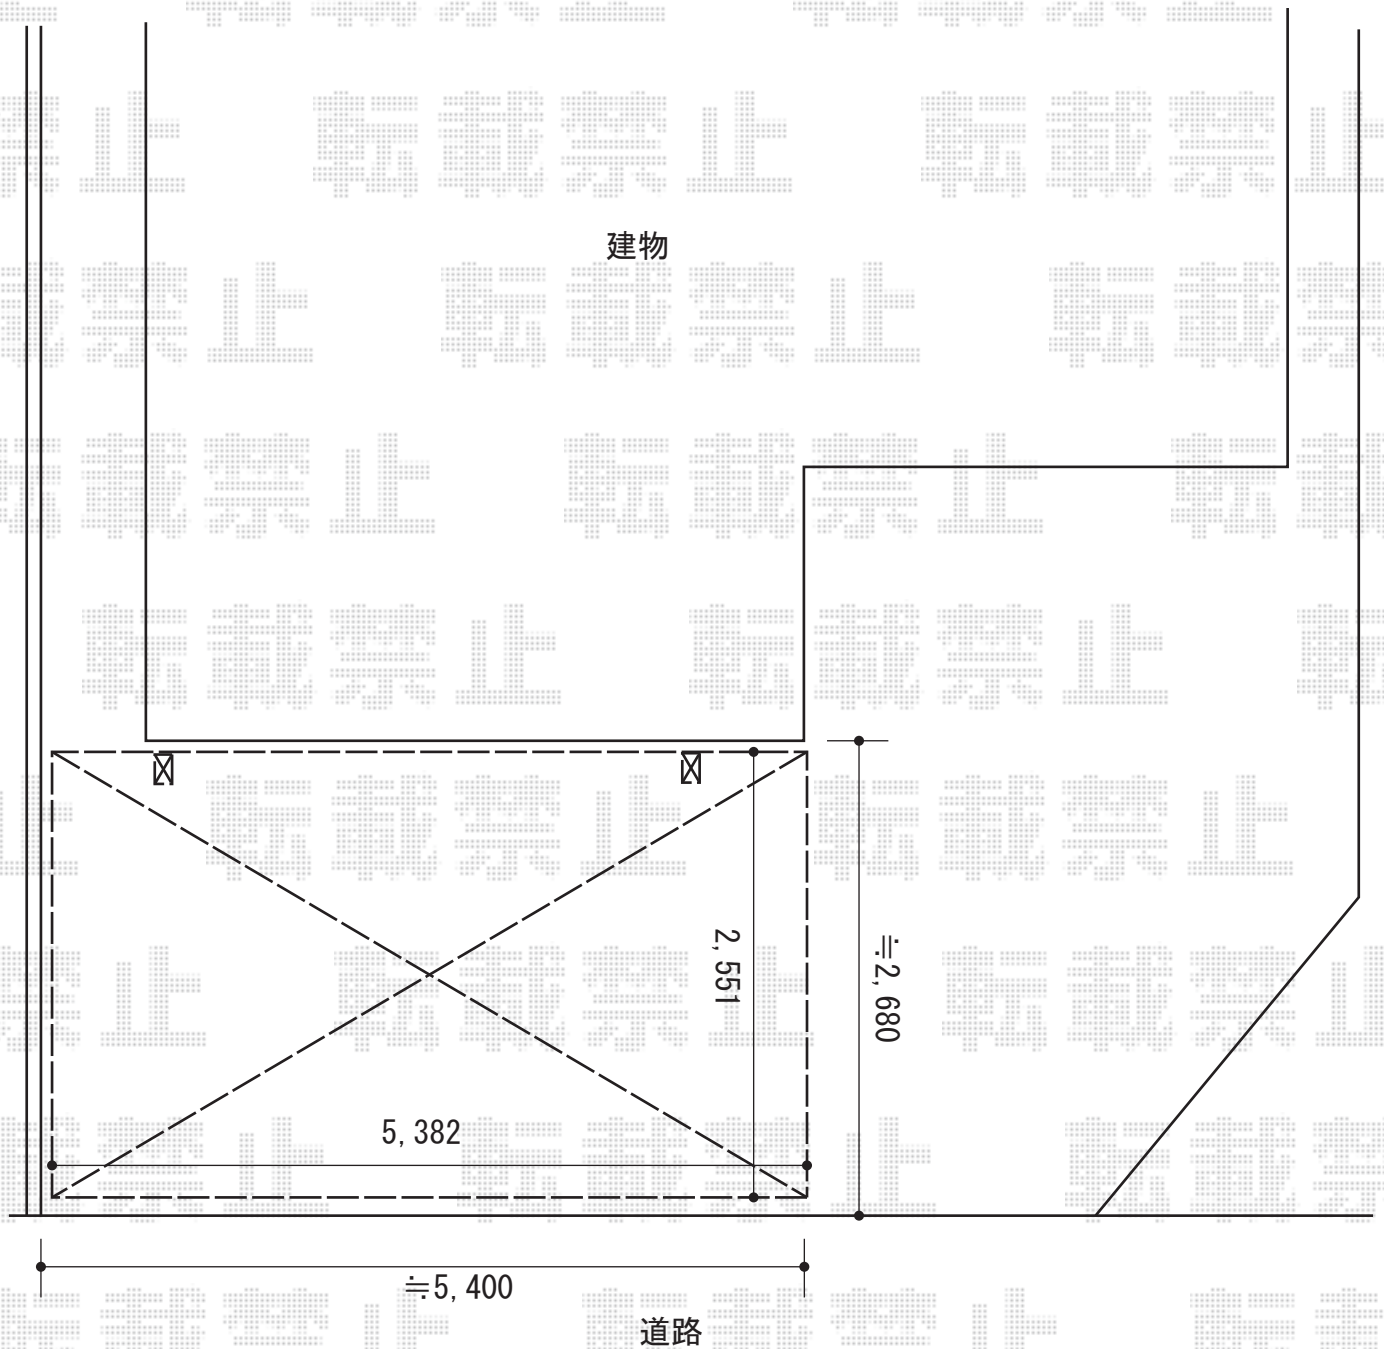

カーポート 施工概略図

LIXIL ネスカR (ラウンドスタイル) 積雪~20cm対応

幅= 2,551mm

奥行= 5,382mm

色: ブラック

屋根材: 熱線吸収ポリカーボネート (クリアマットS・すりガラス調)

柱仕様: 標準柱仕様 (有効高 約2,200mm)

2015-5-280474