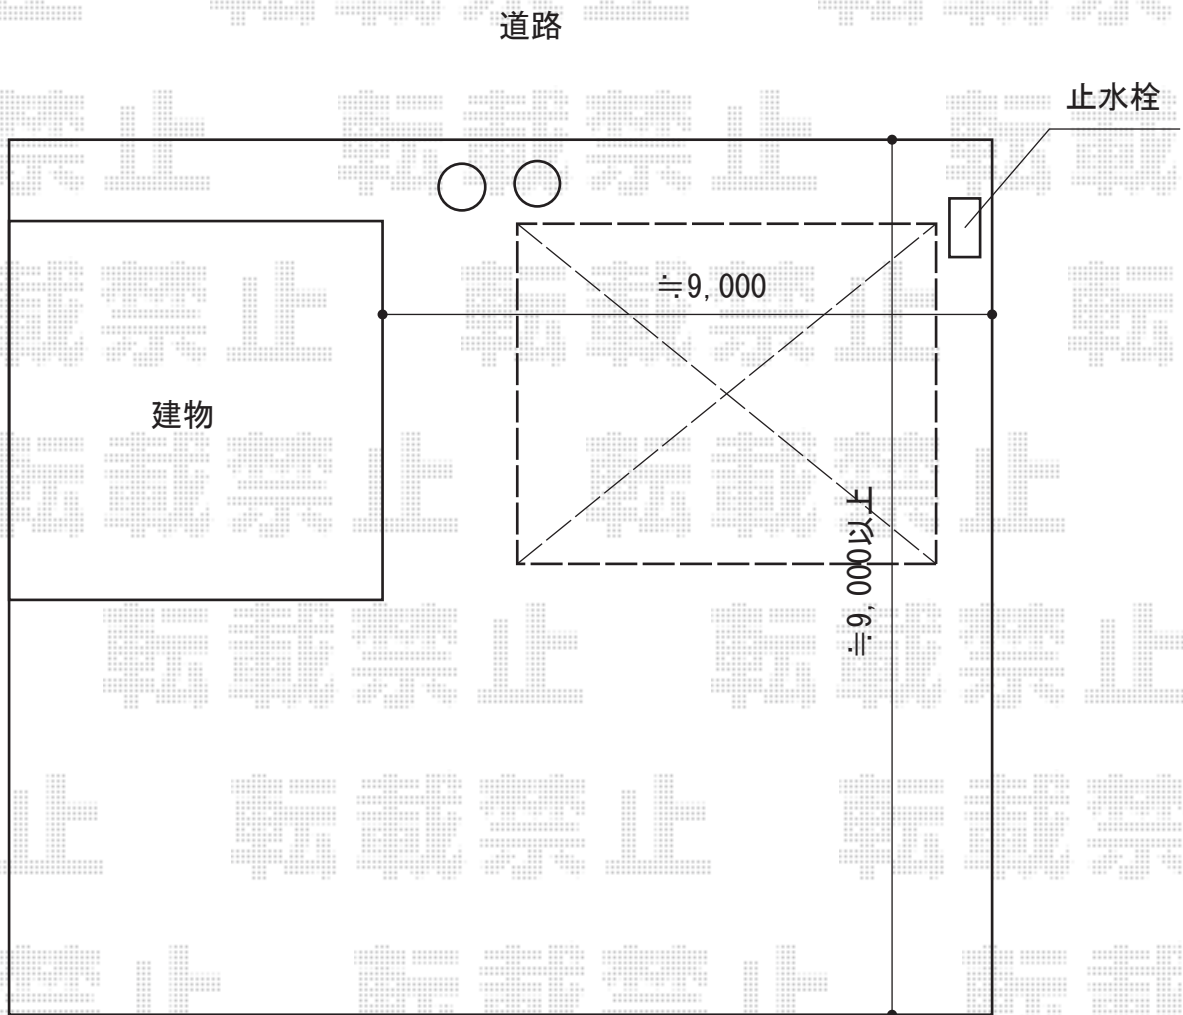

カーポート 施工概略図

YKK AP レイナツインポートグラン 積雪~20cm対応
幅= 5,097mm
奥行= 5,052mm
色： プラチナステン
屋根材： 熱線遮断ポリカーボネート（クリアマット）
柱仕様： ハイルフ柱仕様（有効高 約2,350mm）

2015-5-280550

担当者

赤松