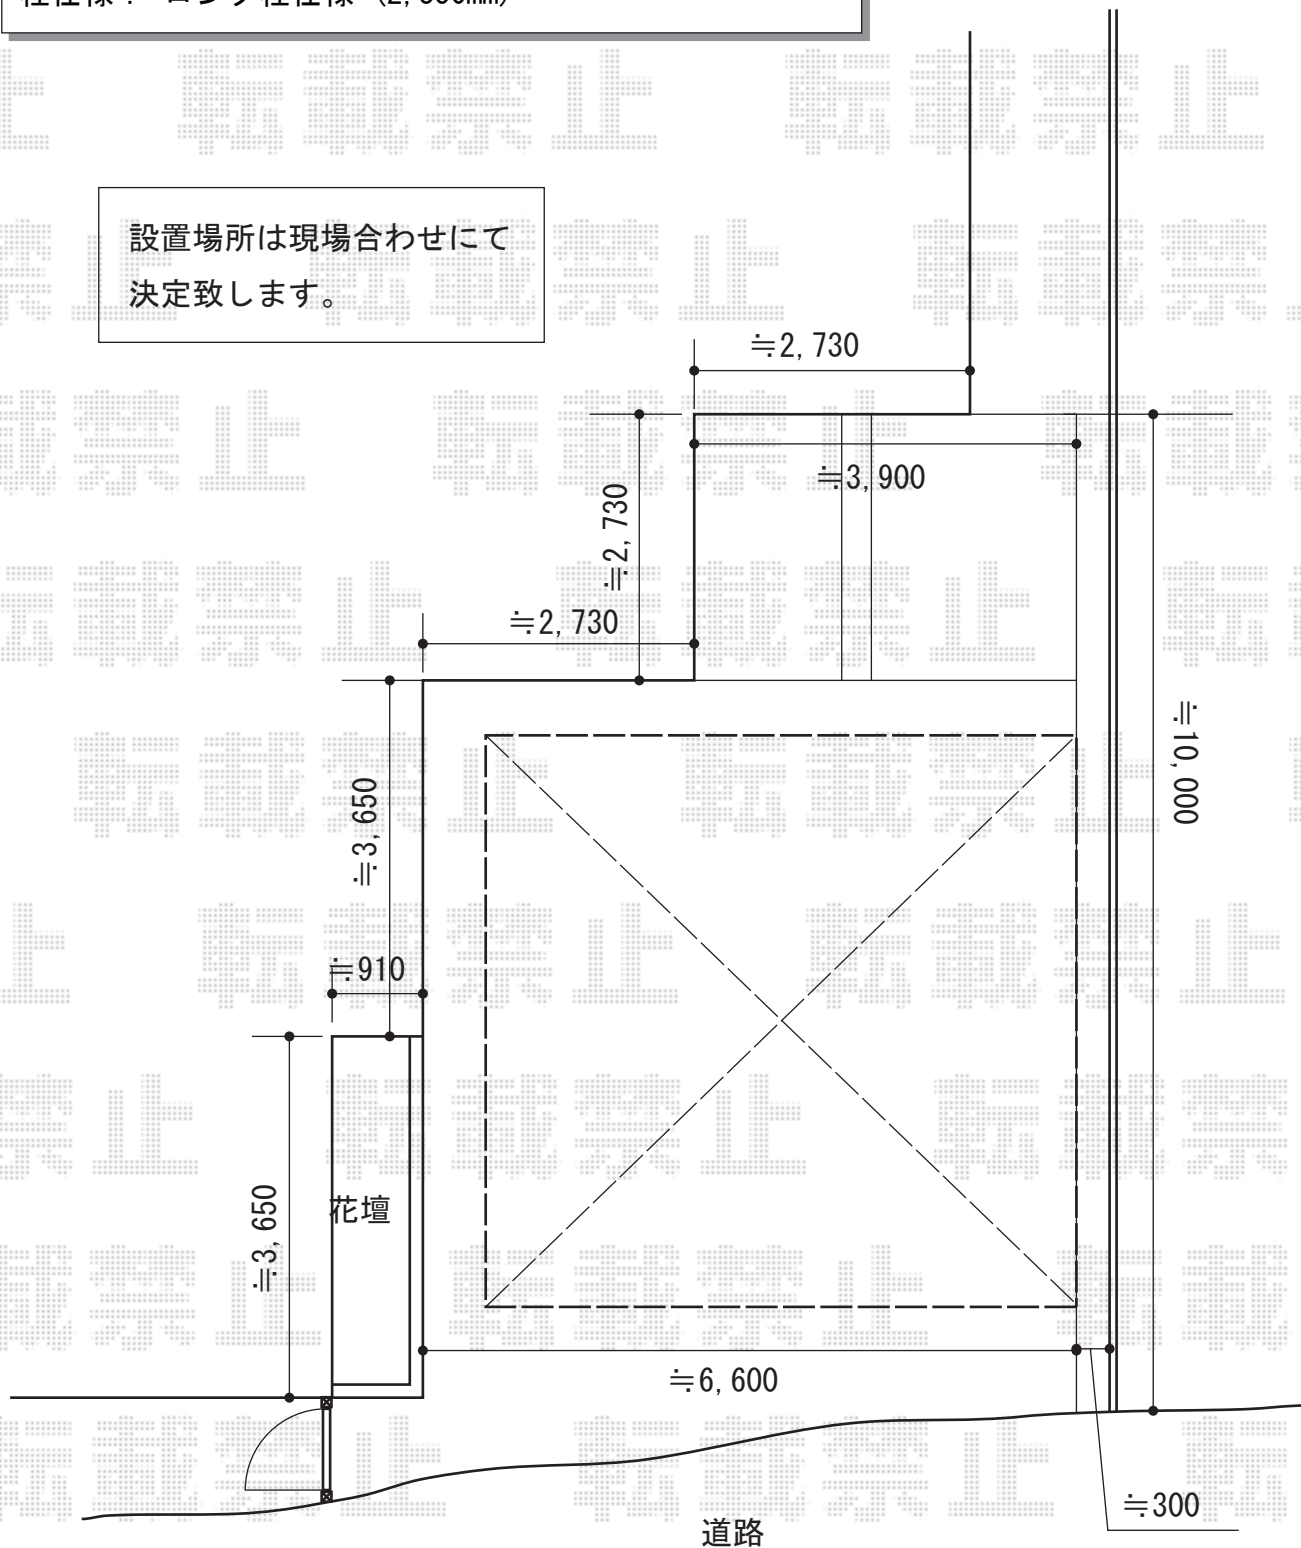

# カーポート 施工概略図

三協アルミ 4Gワイド マテリアルカラー 積雪~20cm対応  
幅= 5,979mm  
奥行= 5,805mm  
色：アーバングレー + トラッドパイン  
屋根材：熱線遮断FRP板 (かすみ調)  
柱仕様：ロング柱仕様 (2,350mm)

設置場所は現場合わせて  
決定致します。

2015-5-280589

担当者

赤松