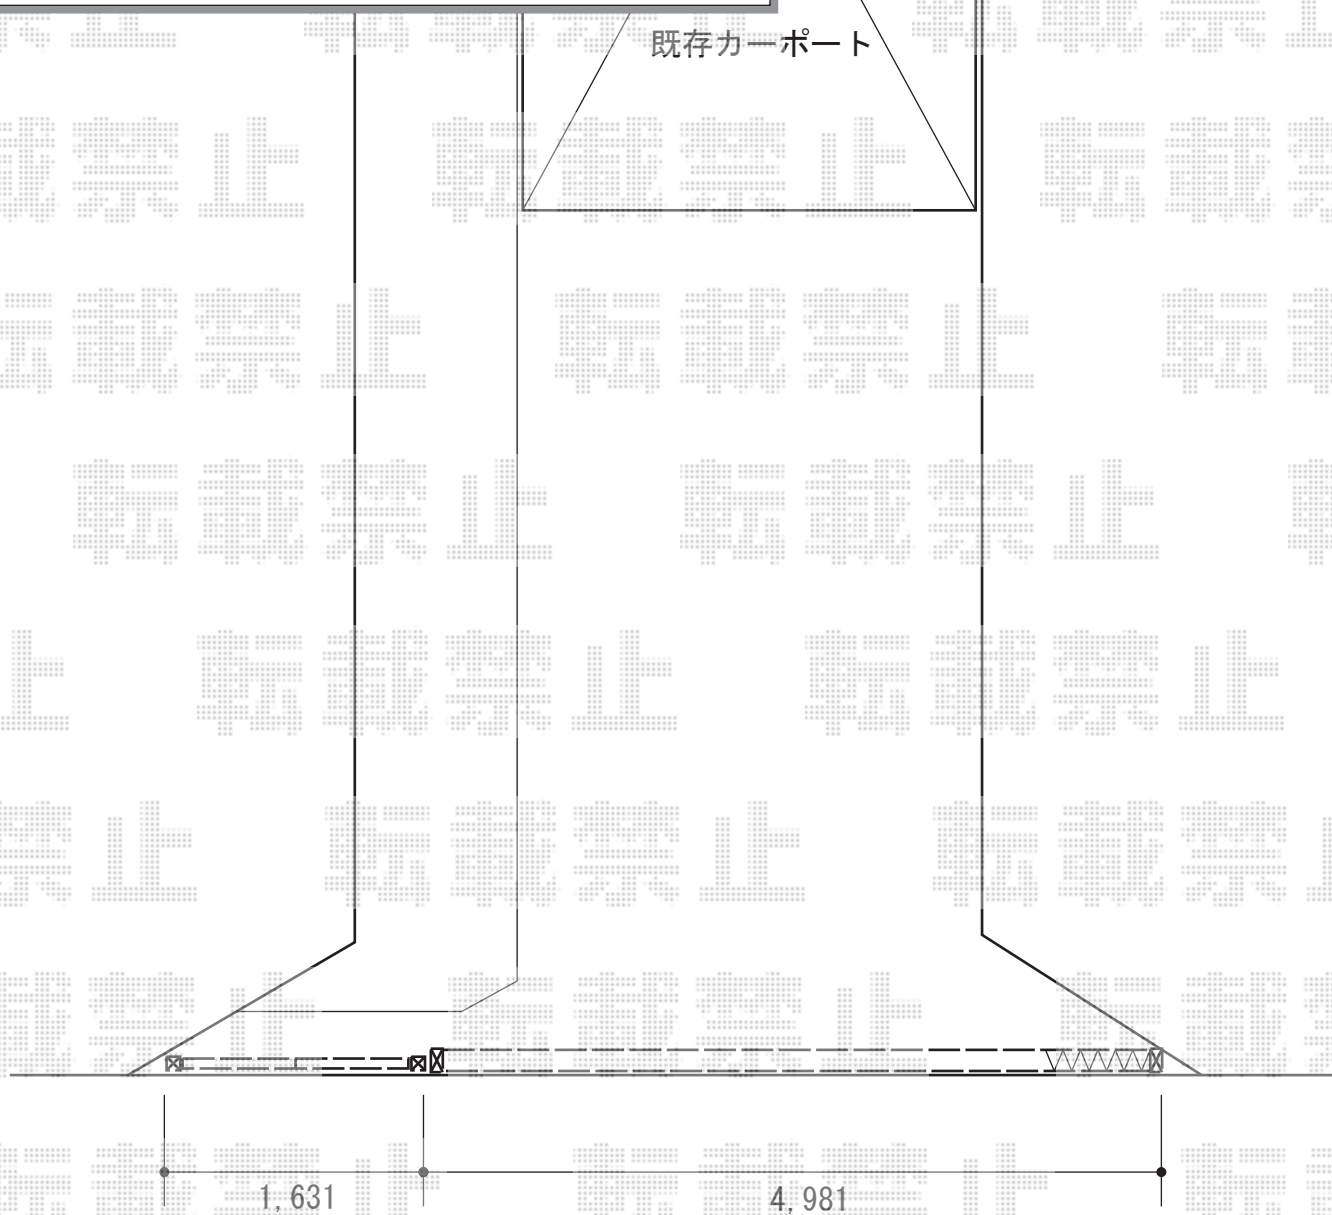

エクステリア工事 施工概略図

Value Select トリップゲート RB型 ノンレール 片開き 49S
開口幅= 4,881mm
全幅= 4,981mm
たたみ幅= 532.5mm
高さ= 1,200mm
色: ブラック
キャスター数: 3箇所
落棒数: 2本

LIXIL(TOEX) ライシス門扉 1型 細横棧 両開き 柱使用
扉1枚 (W×H) = (700+700mm×1,200mm)
色: ブラック
錠: シリンダーRD錠
開き: 内開き

既存カーポート

2015-5-280593

担当者

木附