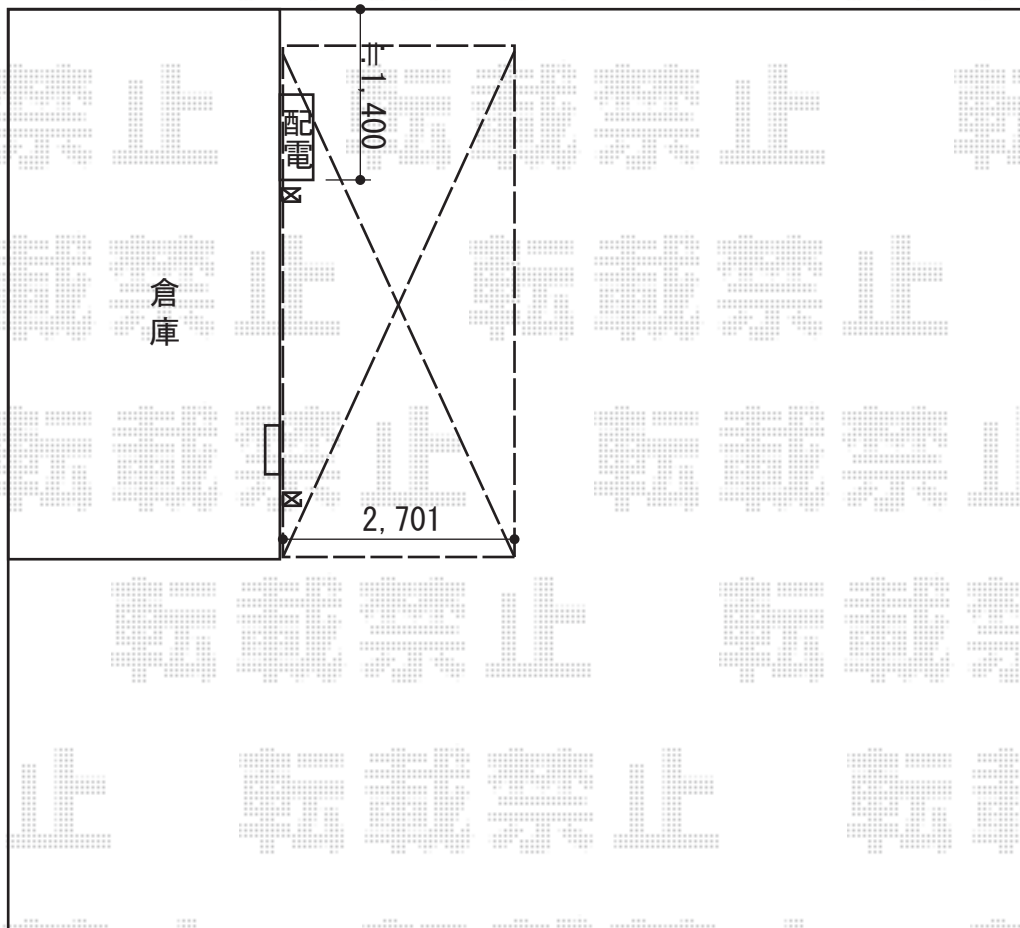

カーポート 施工概略図

LIXIL ネスカR (ラウンドスタイル) 積雪~20cm対応
幅=2,701mm
奥行=4,980mm
色 : シャイングレー
屋根材 : ポリカーボネート (クリアブルー)
柱仕様 : ロング柱仕様 (有効高 約2,500mm)

2015-5-280624

担当者

赤松