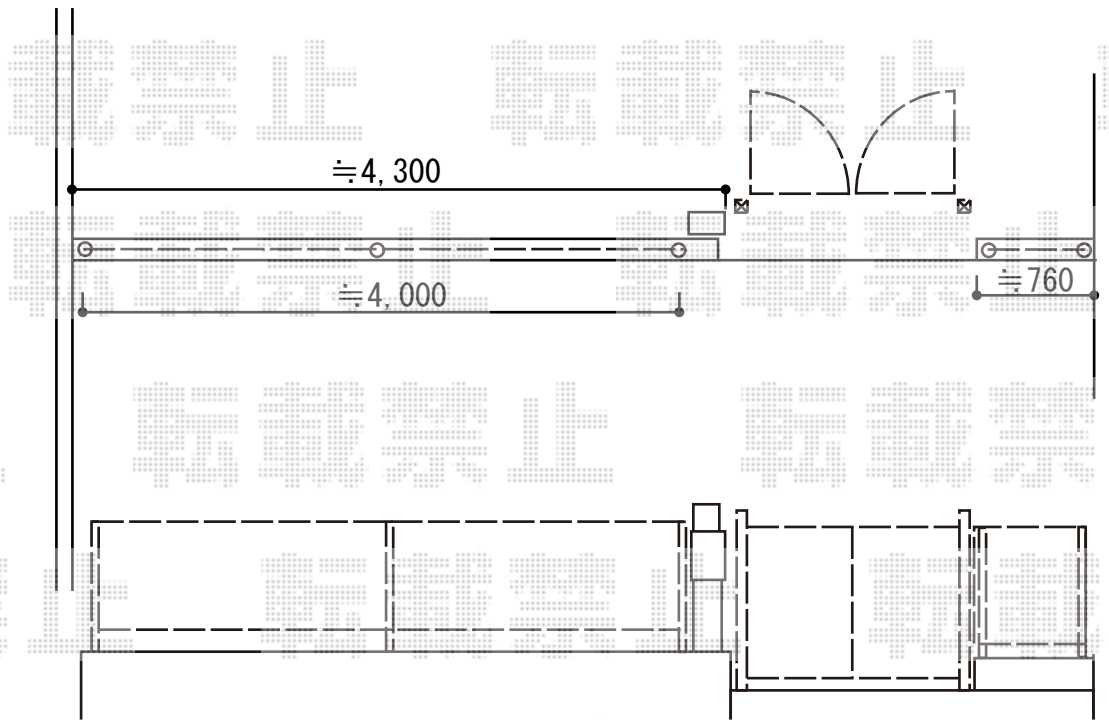

門扉・フェンス工事 施工概略図

LIXIL (TOEX) ライス門扉 1型 細横棧 両開き 柱使用

扉幅 = 600+600mm

扉高 = 1,000mm

色 : シヤイングレー

錠 : 両面シリンダー(プッシュプルRB錠)

開き : 内開き

LIXIL (TOEX) ハイミレーヌR4型フェンス フリーポールタイプ

本体1枚 (W×H) = (1975.5×800mm) × 3枚

柱仕様 : T-8×5本

部品セットB : 5セット

端部キャップB : 2セット

色 : シヤイングレー

2015-5-280625

担当者

谷