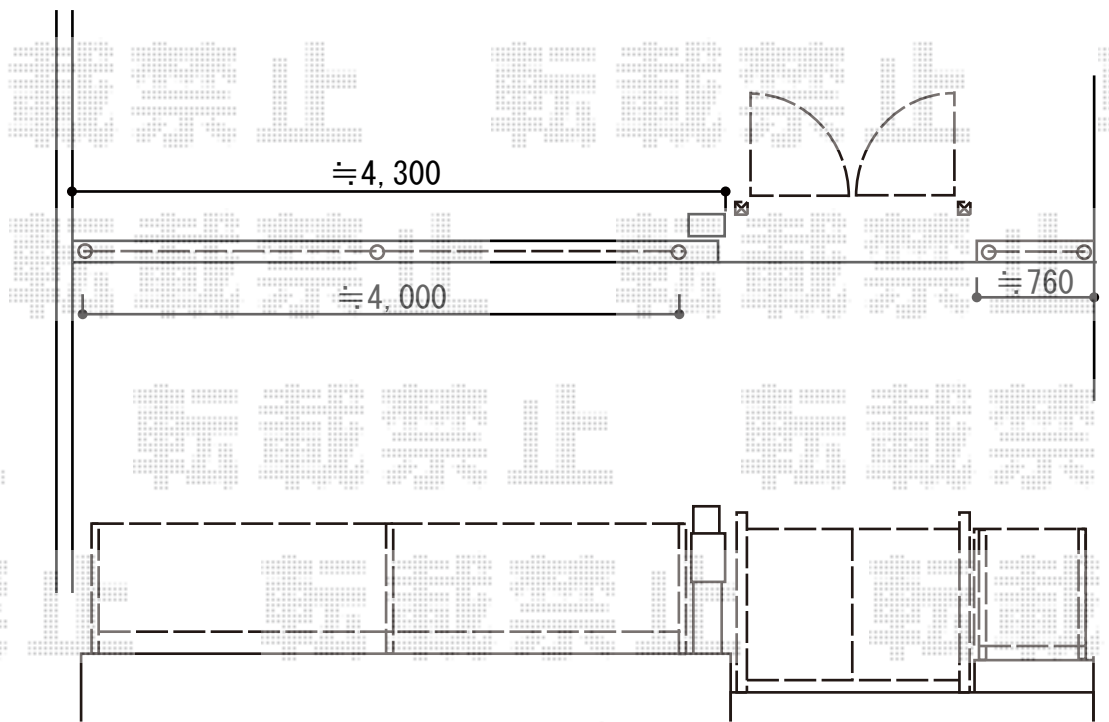

門扉・フェンス工事 施工概略図

LIXIL (TOEX) ライス門扉 1型 細横棧 両開き 柱使用

扉幅 = 600+600mm

扉高 = 1,000mm

色 : シヤイングレー

錠 : 両面シリンダー(プッシュプルRB錠)

開き : 内開き

LIXIL (TOEX) ハイミレーヌR4型フェンス フリーポールタイプ

本体1枚 (W×H) = (1975.5×800mm) × 3枚

柱仕様 : T-8×5本

部品セットB : 5セット

端部キャップB : 2セット

色 : シヤイングレー

2015-5-280625

担当者

谷