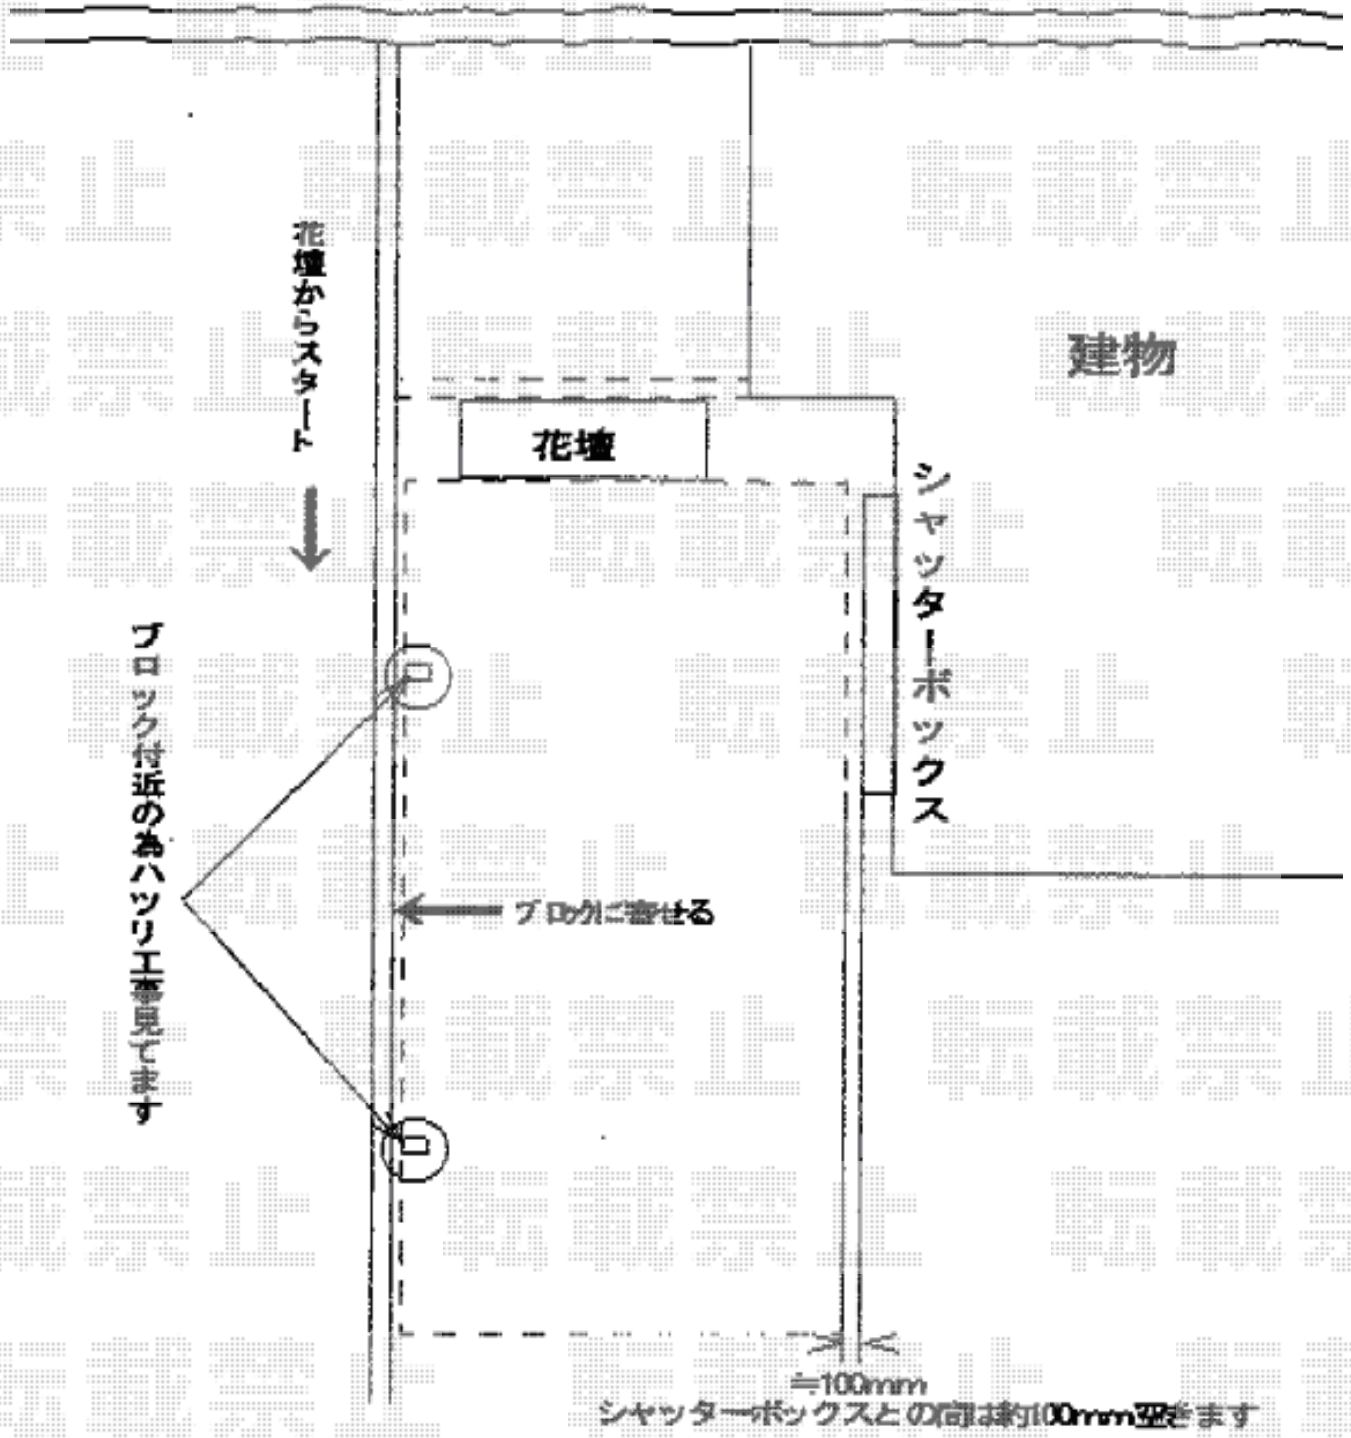

# カーポート 施工概略図

YKK AP レイナポートグラン 積雪~20cm対応  
幅= 2,700mm  
奥行= 5,400mm  
色: プラチナステン  
屋根材: 熱線遮断ポリカーボネート(アースブルーマット調)  
柱仕様: ハイルーフ柱仕様(有効高 約2,350mm)

2015-5-280638	担当者	松本
---------------	-----	----