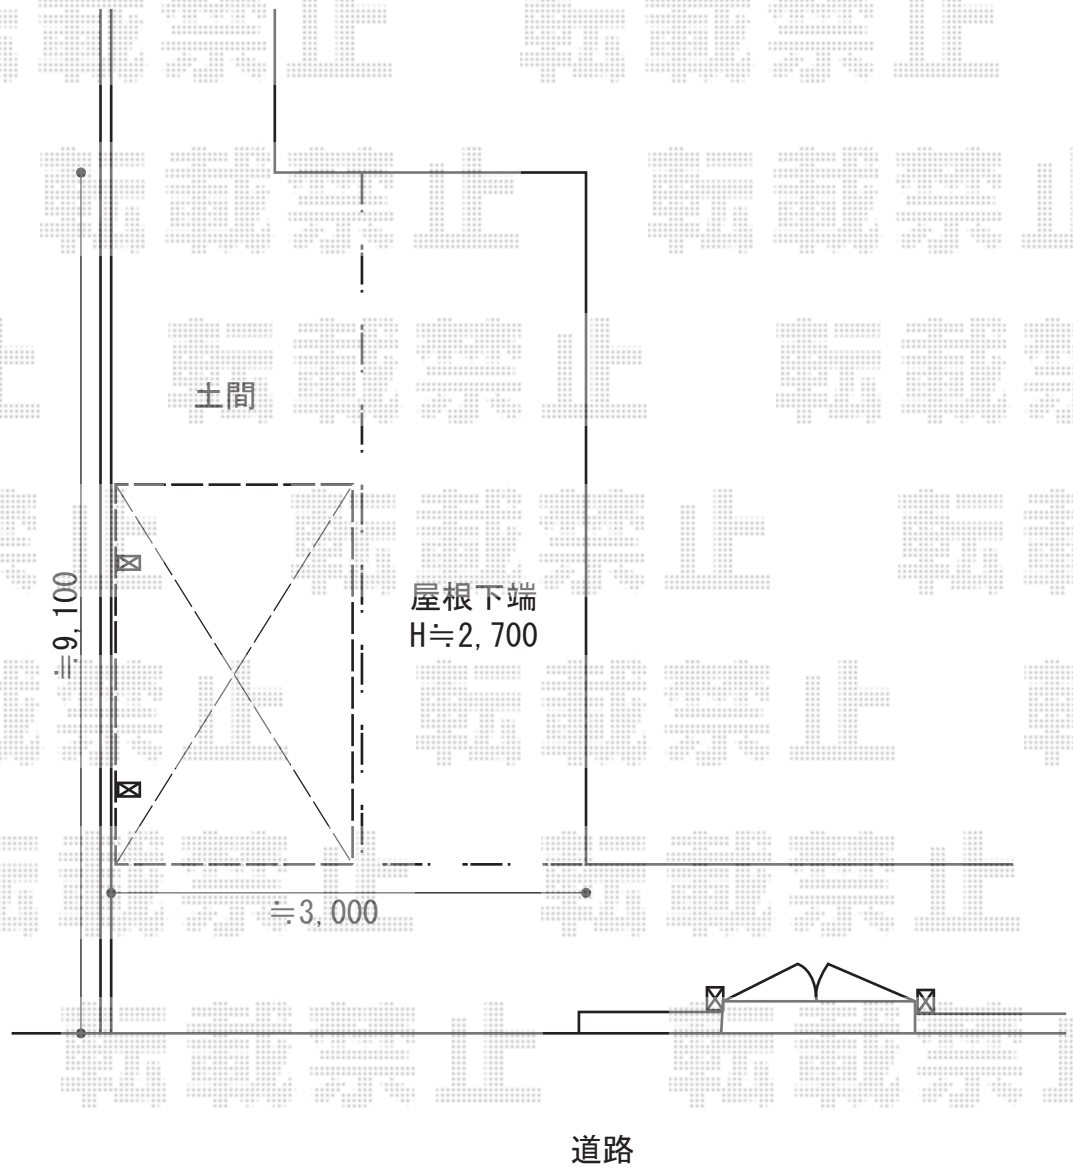

サイクルポート工事 施工概略図

ネスカRミニ（ラウンドスタイル）積雪～20cm対応
幅= 1,801mm
奥行= 2,862mm
色： オータムブラウン
屋根材： ガリレポリカ（クリアマット・すりガラス調）
柱仕様： ロング仕様（有効高 約2,500mm）

2015-5-280639

担当者

酒井

エクスショップ

現場状況や作図制限により概略図の内容と多少の違いが生じることがございます。
施工時は、現場優先とさせて頂きたく思いますので、お立会い頂き、最終のご指示のほど、何卒、宜しくお願い致します。
全ての著作権はエクスショップに帰属します。当社とのお取引目的以外の使用・複製・転載は如何なる場合も禁止しております。