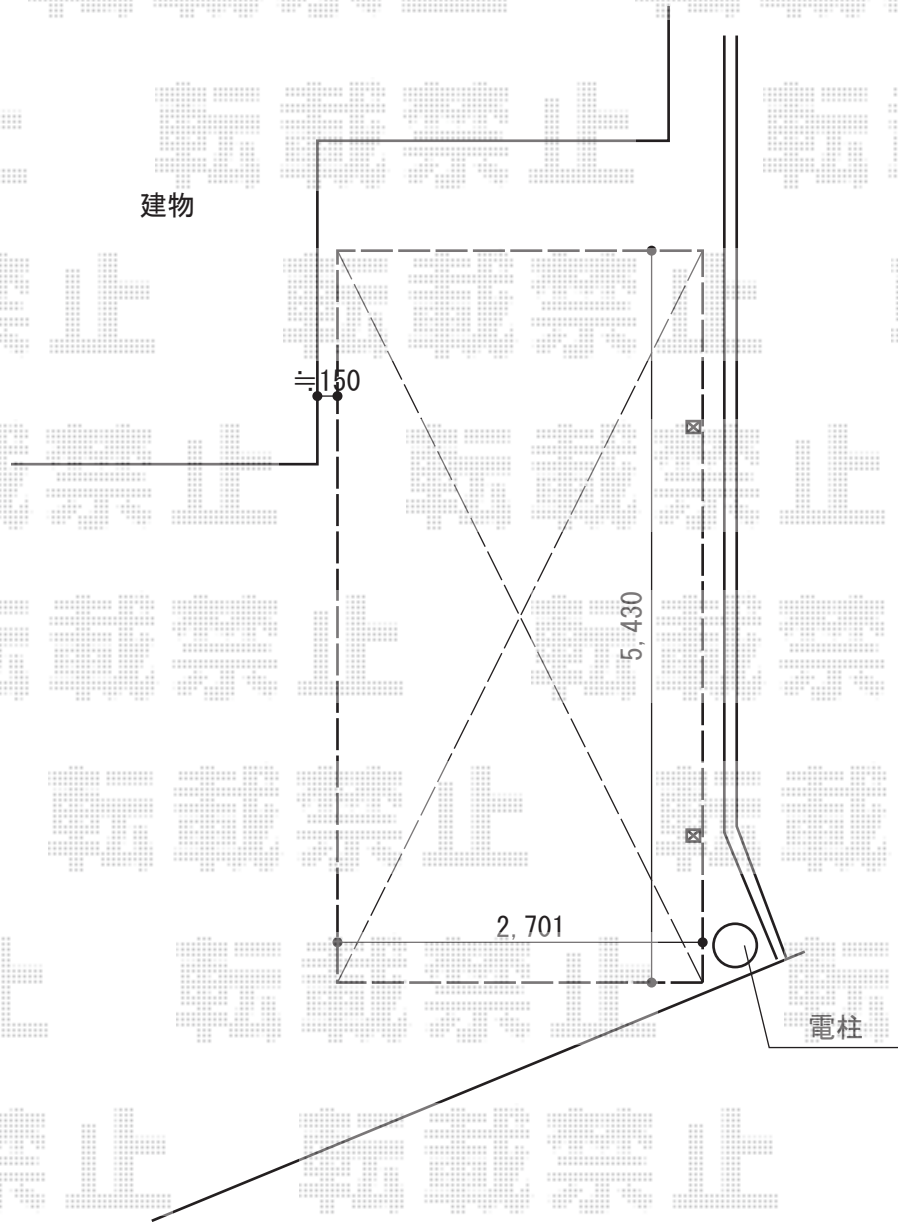

# カーポート工事 施工概略図

LIXIL (TOEX) フーゴF (フラットスタイル) 木調色 積雪~20cm対応  
幅= 2,692mm  
奥行= 5,430mm  
色 : シャイングレー+クリエモカ  
屋根材 : 熱線吸収ポリカーボネート (クリアマットS・すりガラス調)  
柱仕様 : 標準柱仕様 (有効高 約2,200mm)

2015-5-280777

担当者

松本