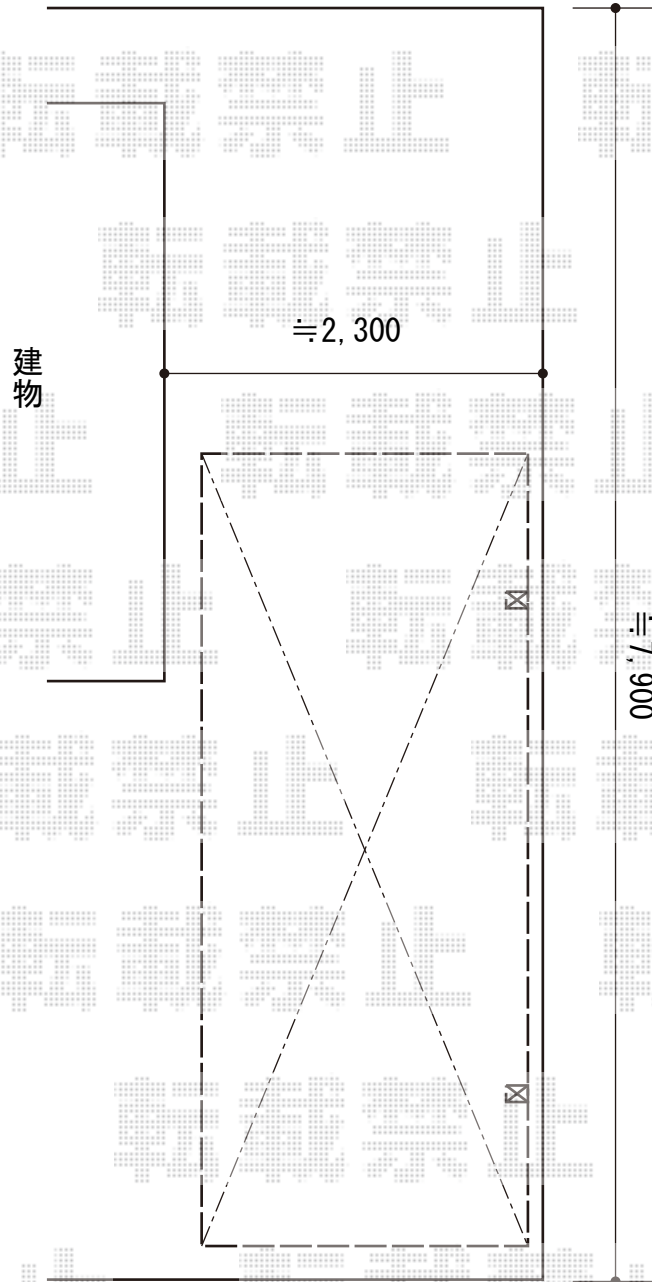

カーポート 施工概略図

YKK AP レイナポートREグラン 前下がり 積雪～20cm対応  
幅= 2,417mm 奥行= 5,052mm 色： プラチナステン  
屋根材： ポリカーボネート（トーマイマット）  
柱仕様： 標準柱仕様（有効高 約2,000mm）

YKK AP レイナポートREグラン用 着脱式サポート 標準・ハイルーフ柱兼用  
色： プラチナステン

2015-5-280790

担当者

酒井