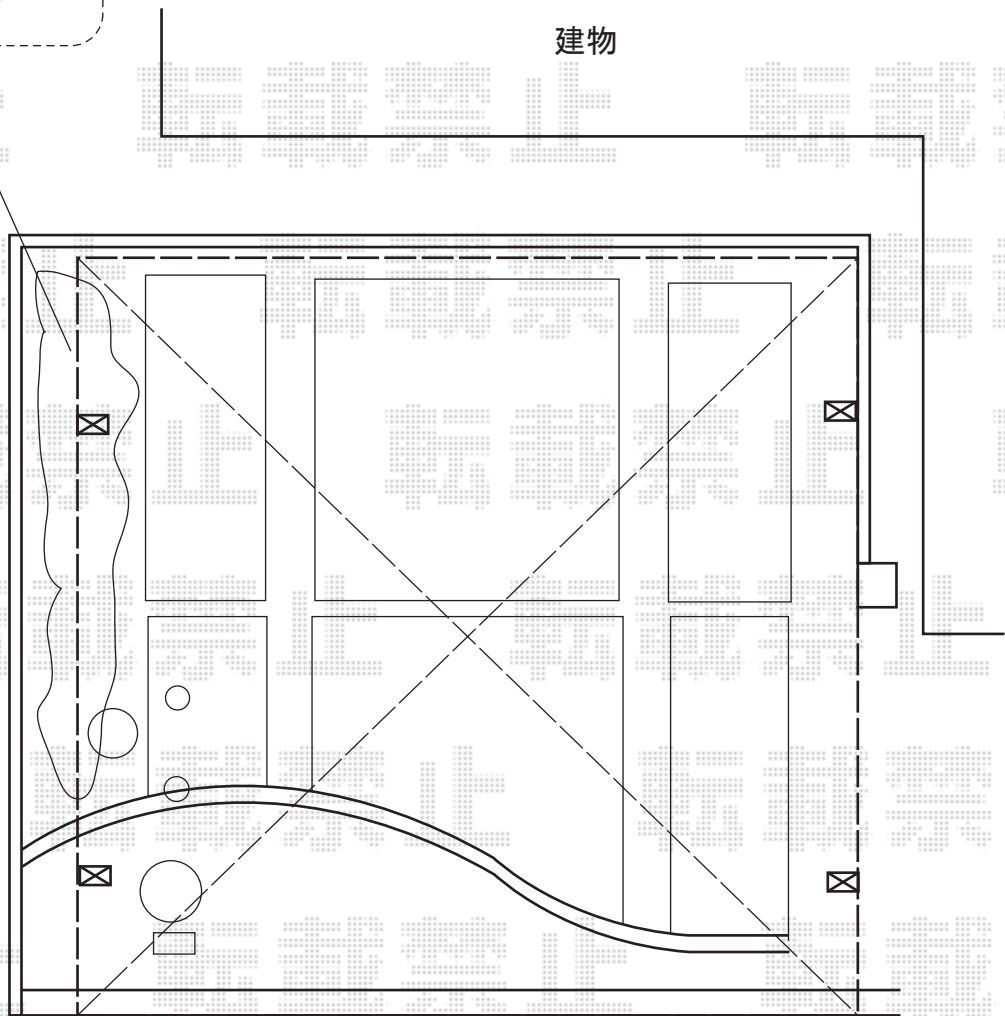

# カーポート 施工概略図

LIXIL(トステム) カーポートシグマIII ワイド 積雪~20cm対応  
幅= 5,140mm  
奥行= 4,980mm  
色: ブラック  
屋根材: ポリカーボネート (ブラウン)  
柱仕様: ロング柱23仕様 (有効高 約2,300mm)

施工前に別途  
低木の撤去・処分を  
お願い致します

2015-5-280817

担当者

酒井