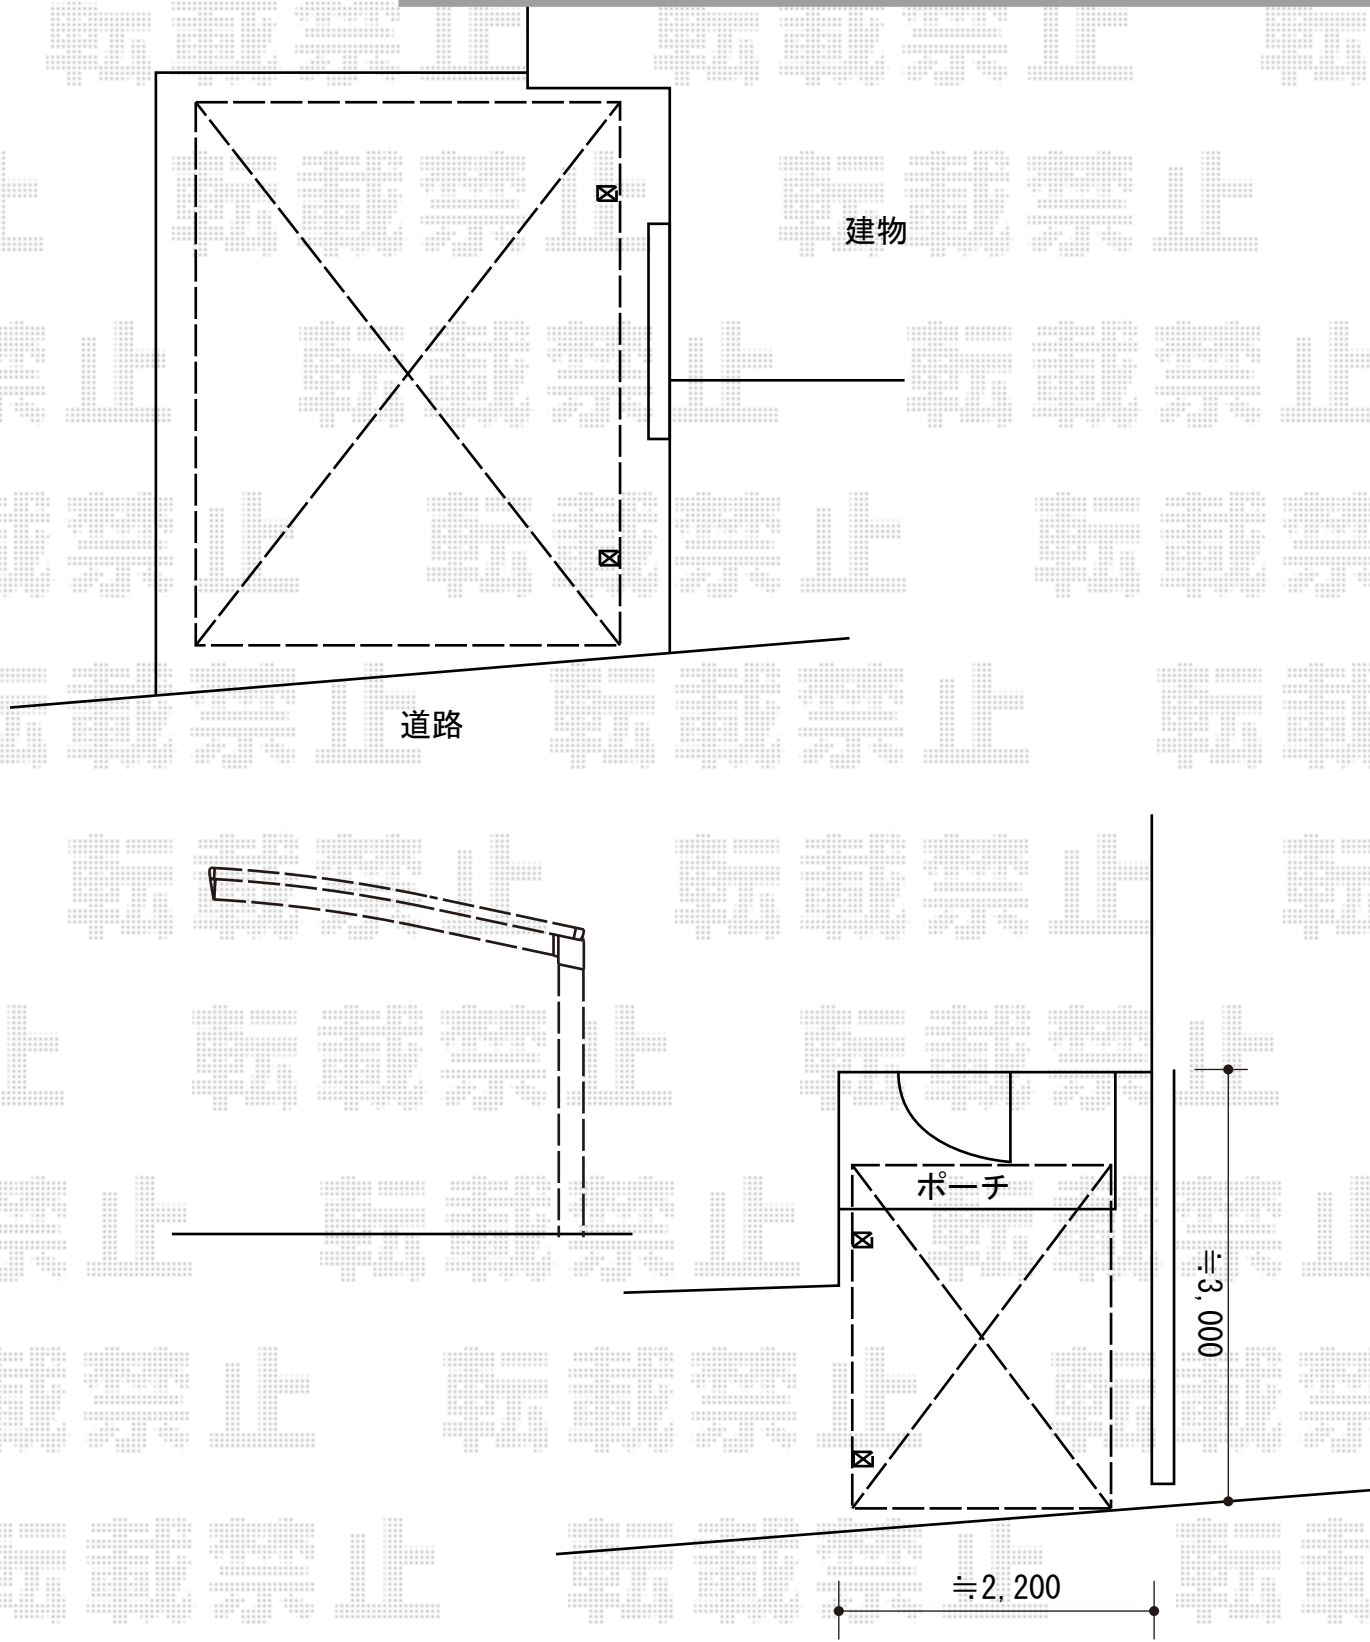

カーポート 施工概略図

ネスカF (フラットスタイル) 積雪~20cm対応

幅= 2,393mm

奥行= 5,028mm

色: シャイングレー

屋根材: 熱線吸収ポリカーボネート (ブルーマットS・すりガラス調)

柱仕様: ロング仕様 (有効高 約2,500mm)

2015-5-280832