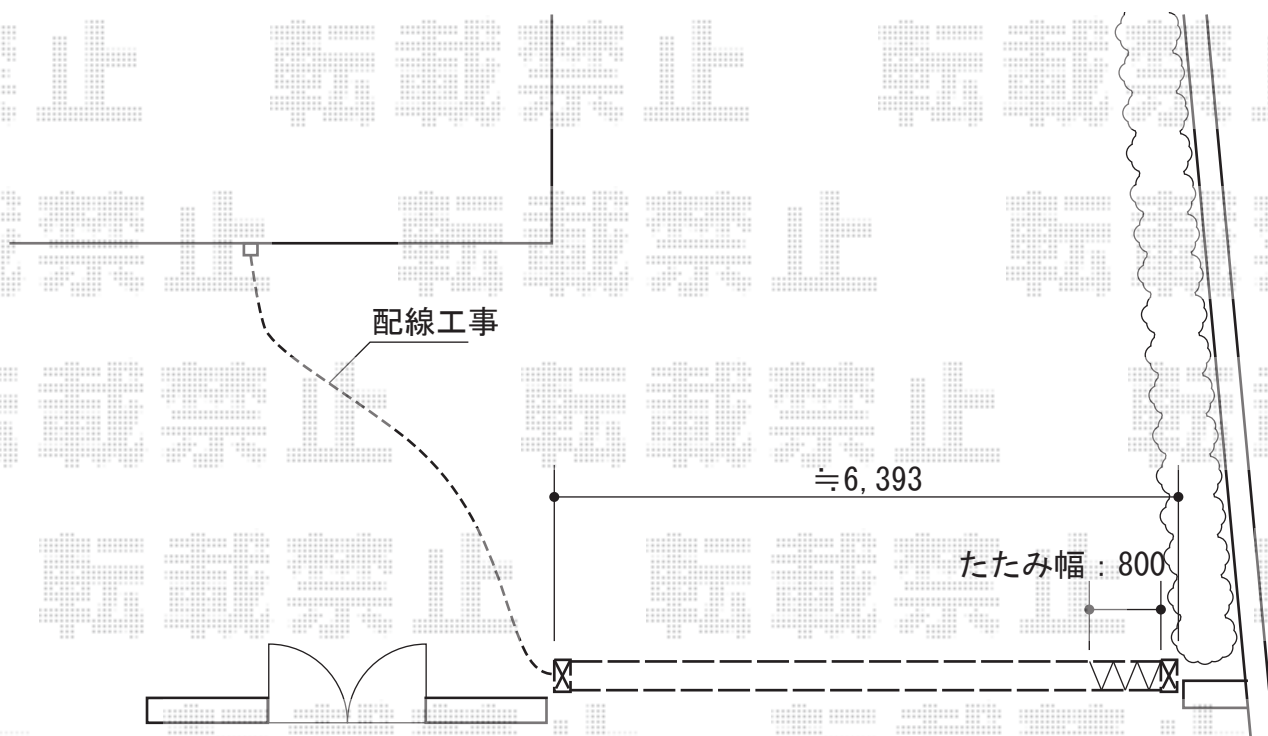

# カーゲート 施工概略図

四国化成 クレディアコー 2型 レールタイプ 片開き 電動式 635S  
開口幅= 5,466mm  
全幅= 6,393mm  
たたみ幅= 800mm  
高さ= 1,250mm  
色：ステンカラー  
車輪数：4箇所

2015-5-280835

担当者

木附