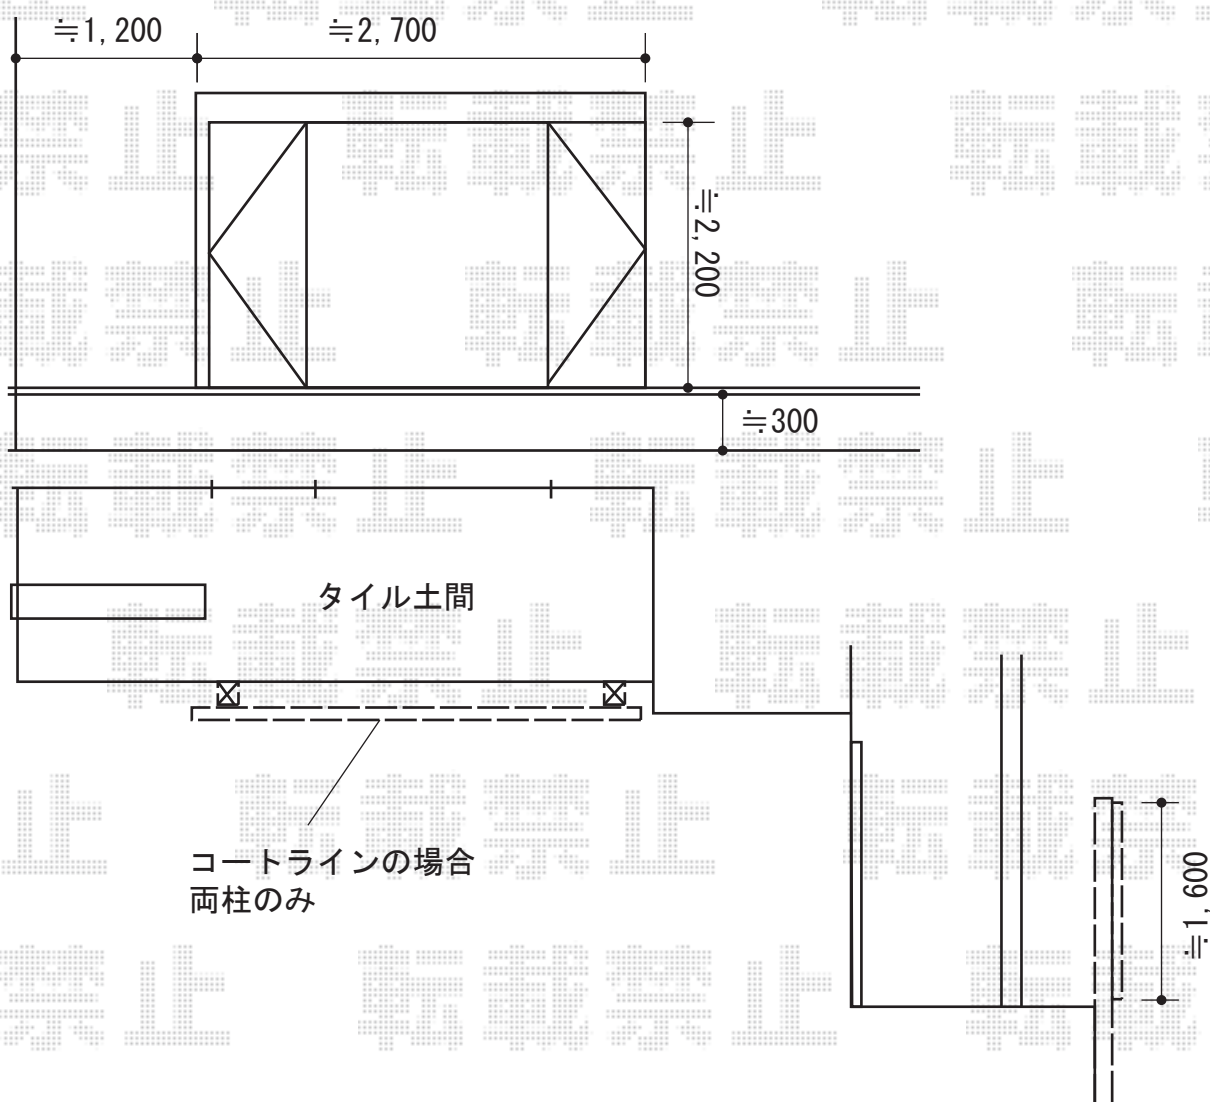

エクステリア商品 施工概略図

LIXIL (TOEX) コートラインII 独立納まり 縦格子
幅= 2,800mm
高さ= 1,600mm
色： オータムブラウン
仕様： 30×50格子

2015-5-280843

担当者

邑智