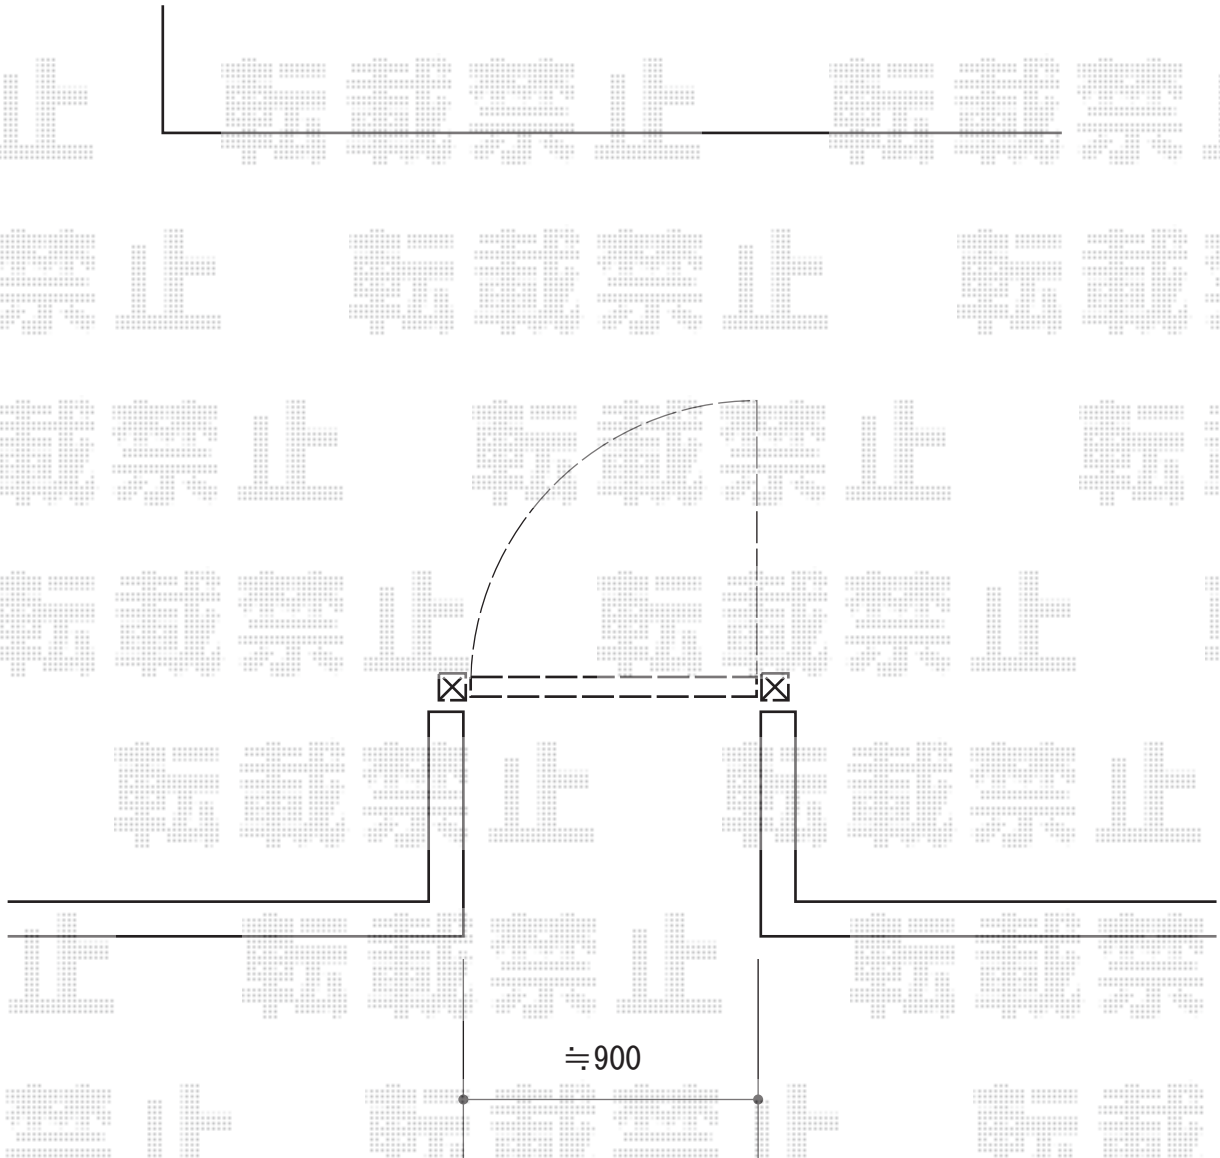

門扉 施工概略図

三協アルミ マイリッシュA11型 横細格子 片開き クローザ仕様
扉1枚 (W×H) = (900×1,600mm)
色： 形材部：サンシルバー/木調部：チョコメイプル
錠： LRT-01
開き： 内開き

2015-5-280860

担当者

谷