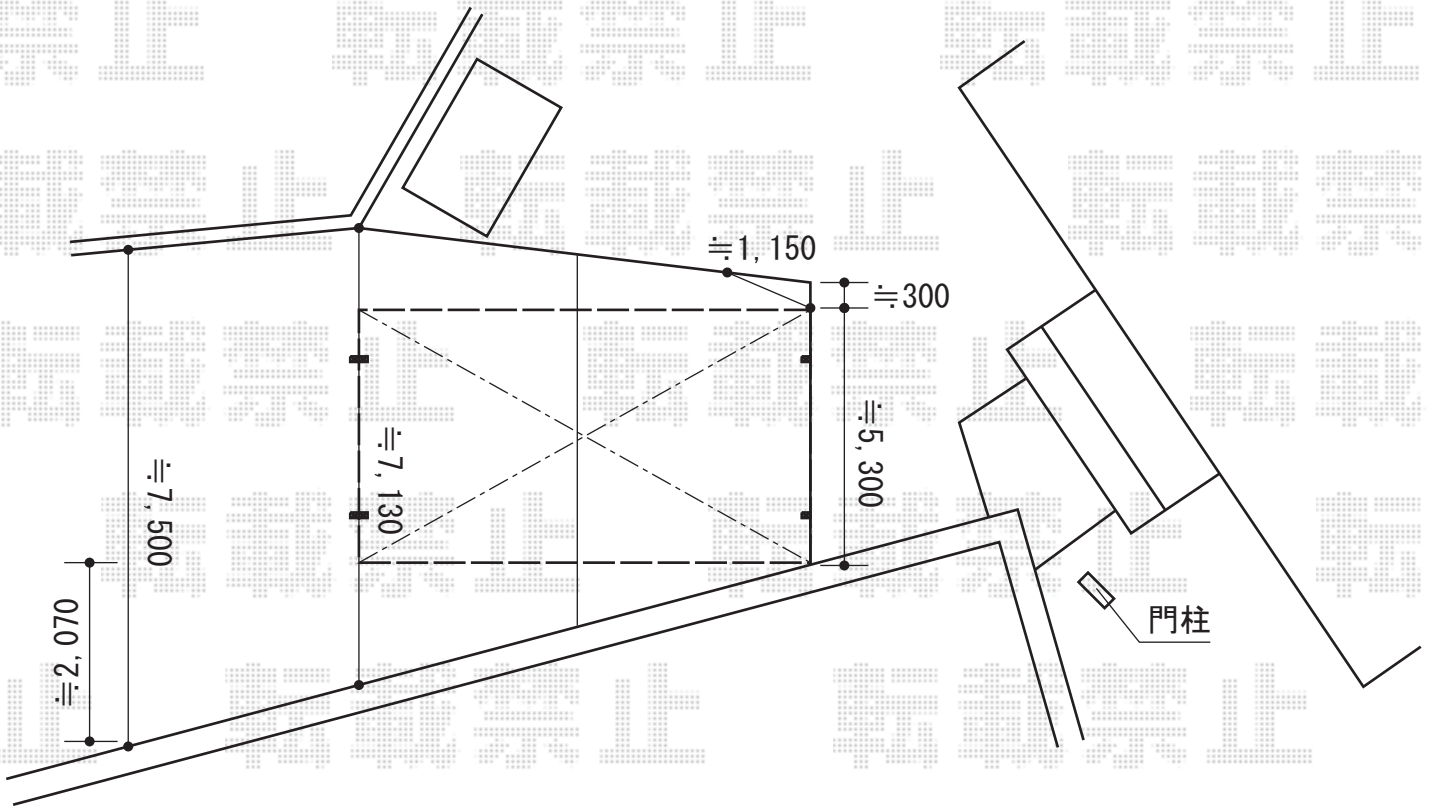

カーポート 施工概略図

YKK AP レイナポートグラン M合掌 積雪~20cm対応
幅= 6,014mm<30・30>
奥行= 5,052mm
色： プラチナステン
屋根材： 熱線遮断ポリカーボネート(クリアマット)
柱仕様： ハイルフ柱仕様(有効高 約2,350mm)

2015-5-280872

担当者

松本