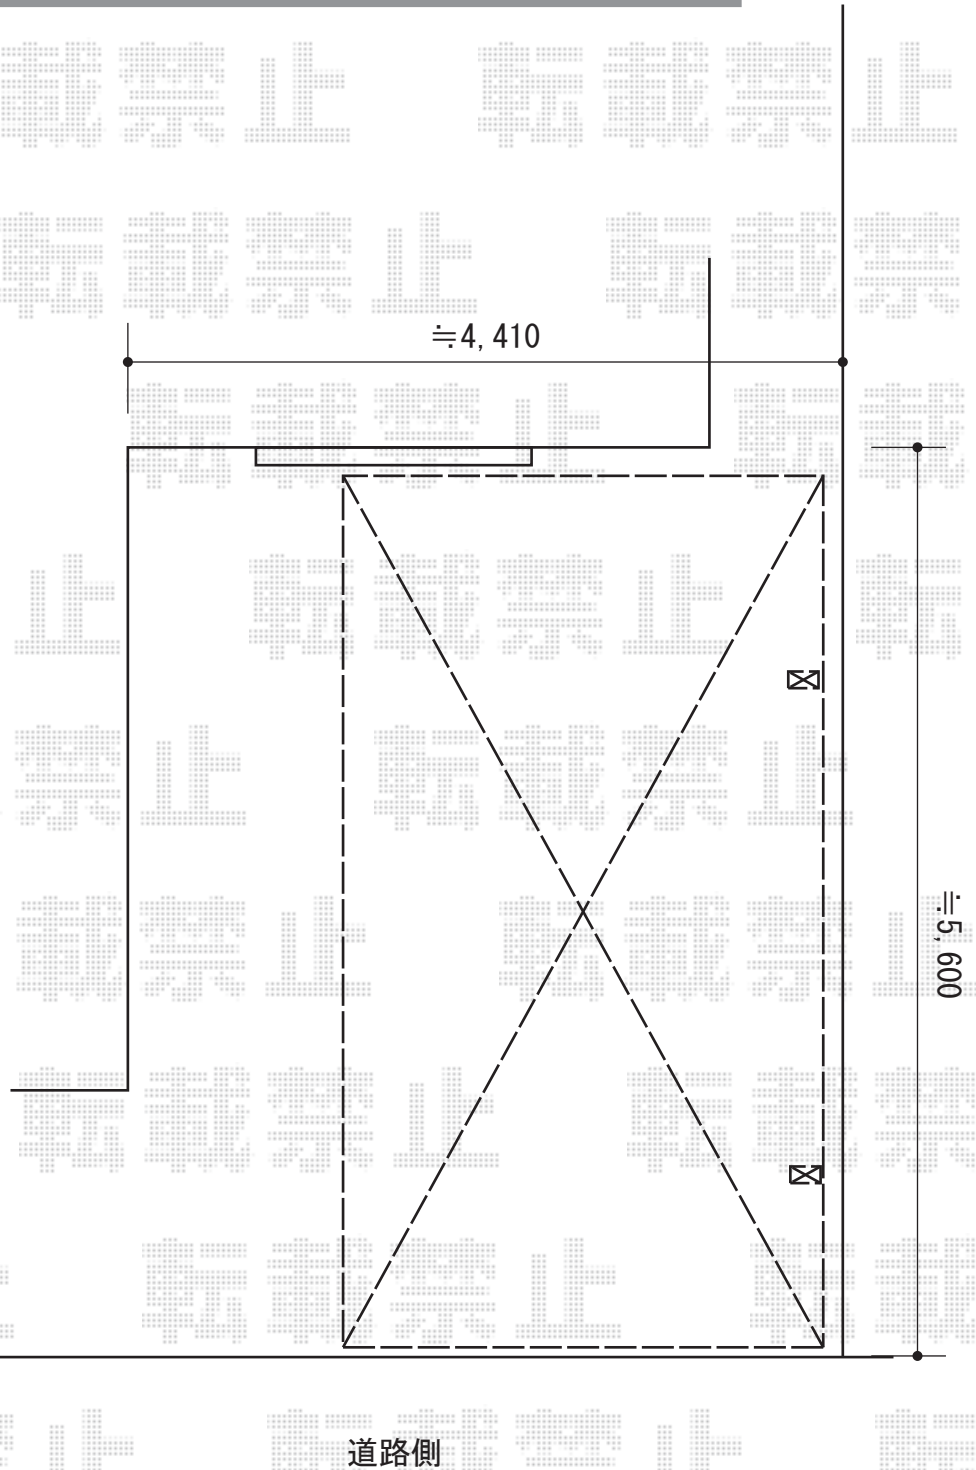

カーポート 施工概略図

ネスカR (ラウンドスタイル) 積雪~20cm対応

幅= 2,999mm

奥行= 5,382mm

色: シャイングレー

屋根材: ガリレポリカ (クリアマット・すりガラス調)

柱仕様: ロング仕様 (有効高 約2,500mm)

2015-5-280917

担当者

赤松