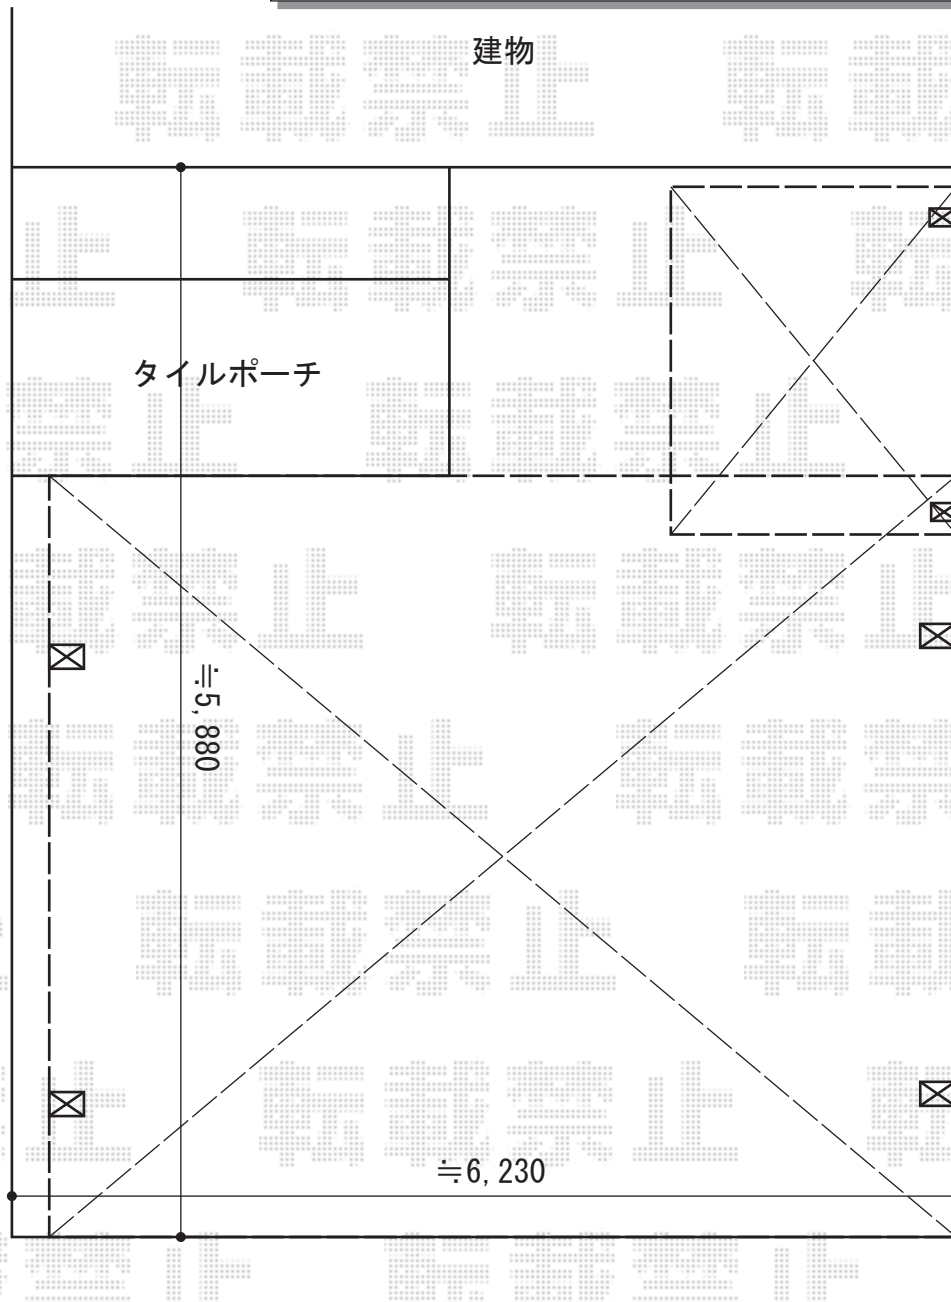

カーポート・サイクルポート  
施工概略図

LIXIL ネスカR (ラウンドスタイル) ワイド 積雪~20cm対応  
幅=6,060mm  
奥行=4,980mm  
色: シャイングレー  
屋根材: ガリレポリカ (クリアマット・すりガラス調)  
柱仕様: ロング柱28仕様 (有効高 約2,800mm)

LIXIL ネスカRミニ (ラウンドスタイル) 積雪~20cm対応  
幅=2,101mm  
奥行=2,862mm  
色: シャイングレー  
屋根材: ガリレポリカ (クリアマット・すりガラス調)  
柱仕様: ロング仕様 (有効高 約2,500mm) 仕様