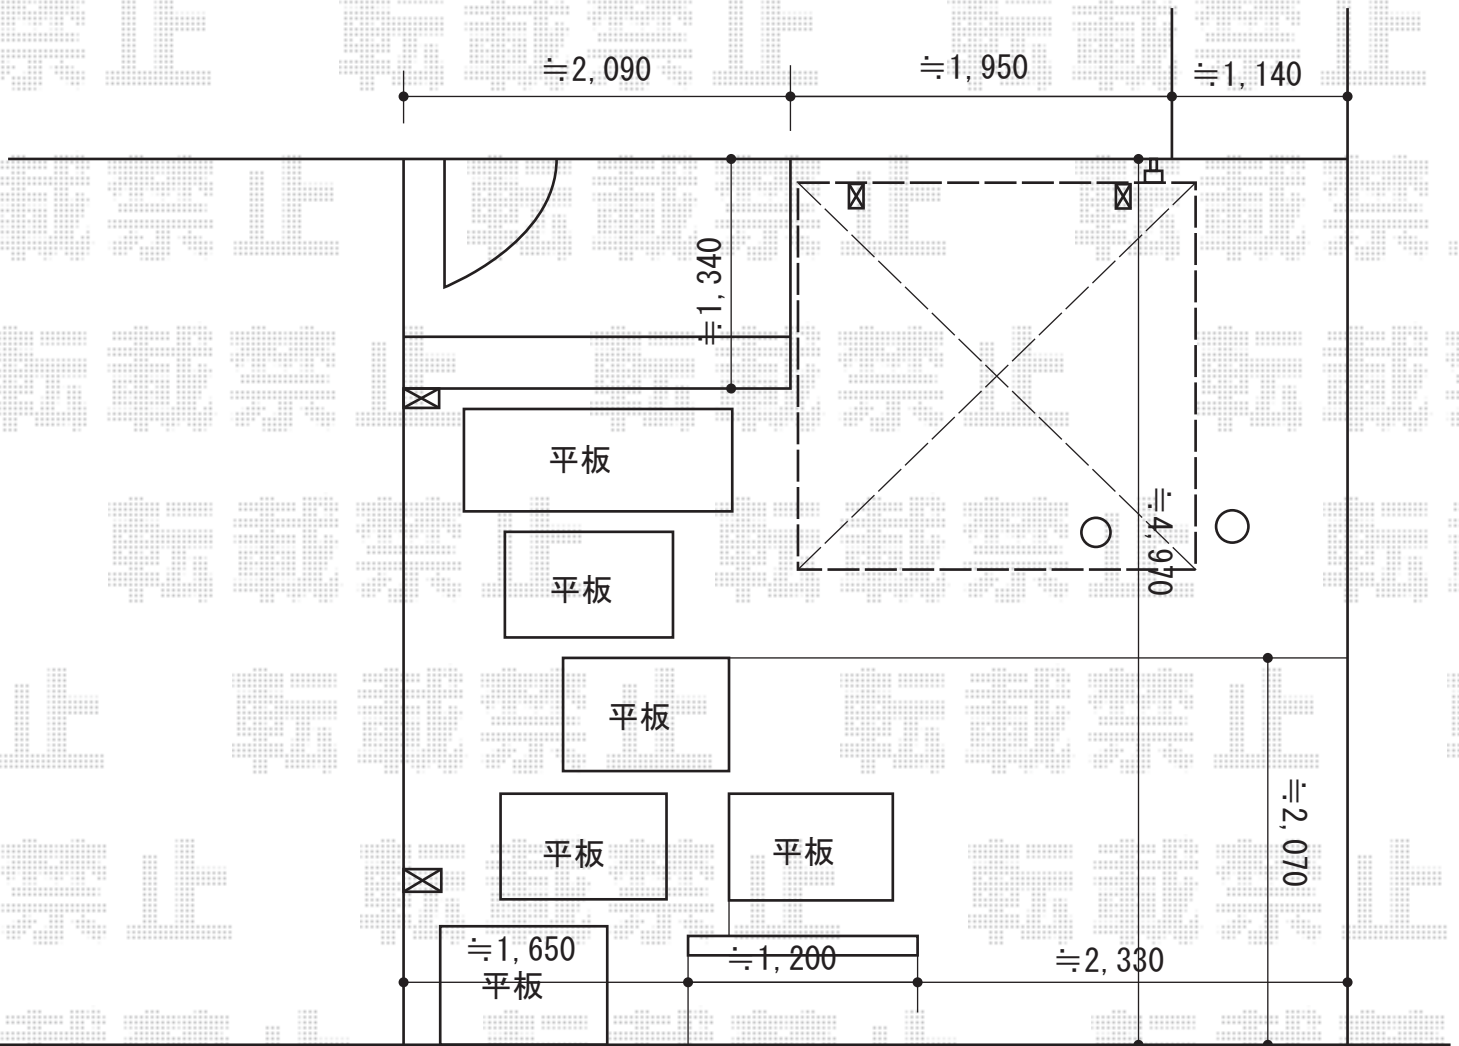

サイクルポート 施工概略図

YKK AP エフルージュグランミニ 積雪～20cm対応  
 幅= 2,119mm  
 奥行= 2,188mm  
 色： プラチナステン  
 屋根材： 熱線遮断ポリカーボネート（アースブルーマット調）  
 柱仕様： ハイルフ柱仕様（有効高 約2,355mm）

2015-5-280971

担当者

酒井