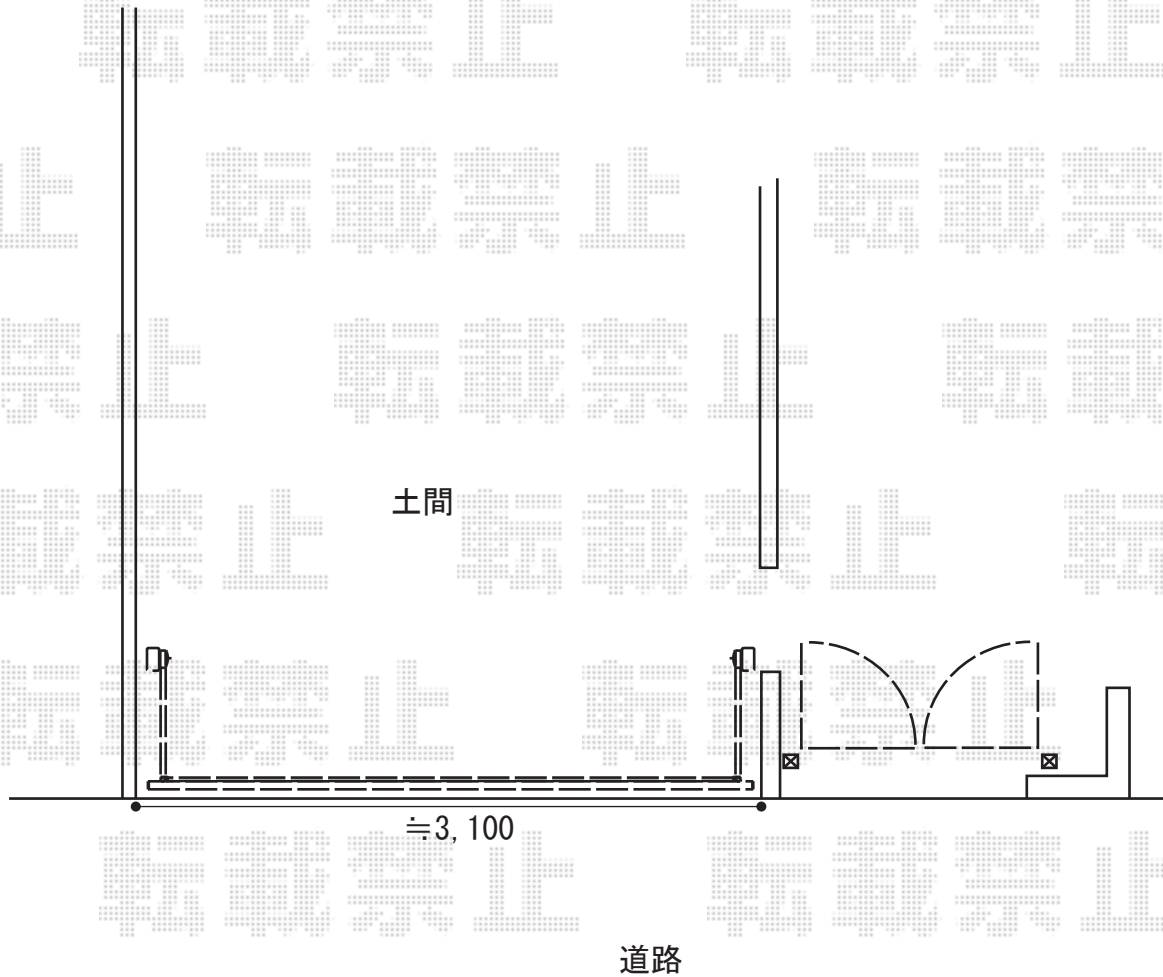

カーポート工事 施工概略図

LIXIL (TOEX) オーバードアS4型 手動式
本体 (W×H) = (2,950mm × 1,200mm)
色：ブラック
柱仕様：標準柱仕様 (有効通過高1,850mm)
駆動：手動式

※納まりはイメージです

2015-5-280980	担当者	木附
---------------	-----	----