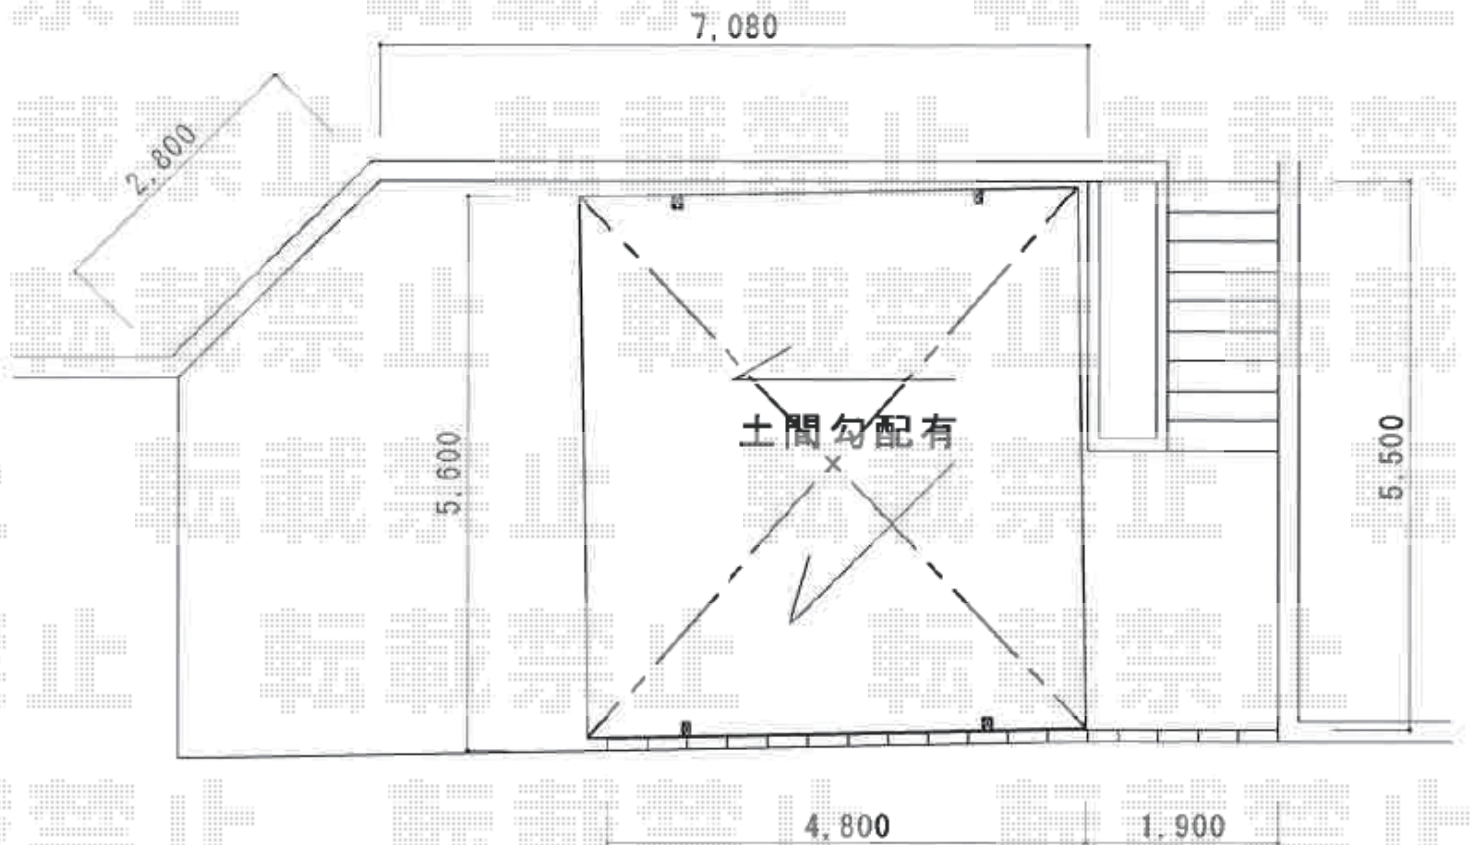

カーポート工事 施工概略図

Value Select プレシオスポーツ ワイド 積雪~20cm対応
幅= 5,392mm
奥行= 5,052mm
色： ノーブルステン
屋根材： 熱線遮断ポリカーボネート（スカイブルーマット調）
柱仕様： ハイルフ柱仕様（有効高 約2,250mm）

※正式な設置位置は、現場にて決定致します。

2015-5-280996

担当者

松本

エクスショップ

現場状況や作図制限により概略図の内容と多少の違いが生じることがございます。
施工時は、現場優先とさせて頂きたく思いますので、お立会い頂き、最終のご指示のほど、何卒、宜しくお願い致します。
全ての著作権はエクスショップに帰属します。当社とのお取引目的以外の使用・複製・転載は如何なる場合も禁止しております。