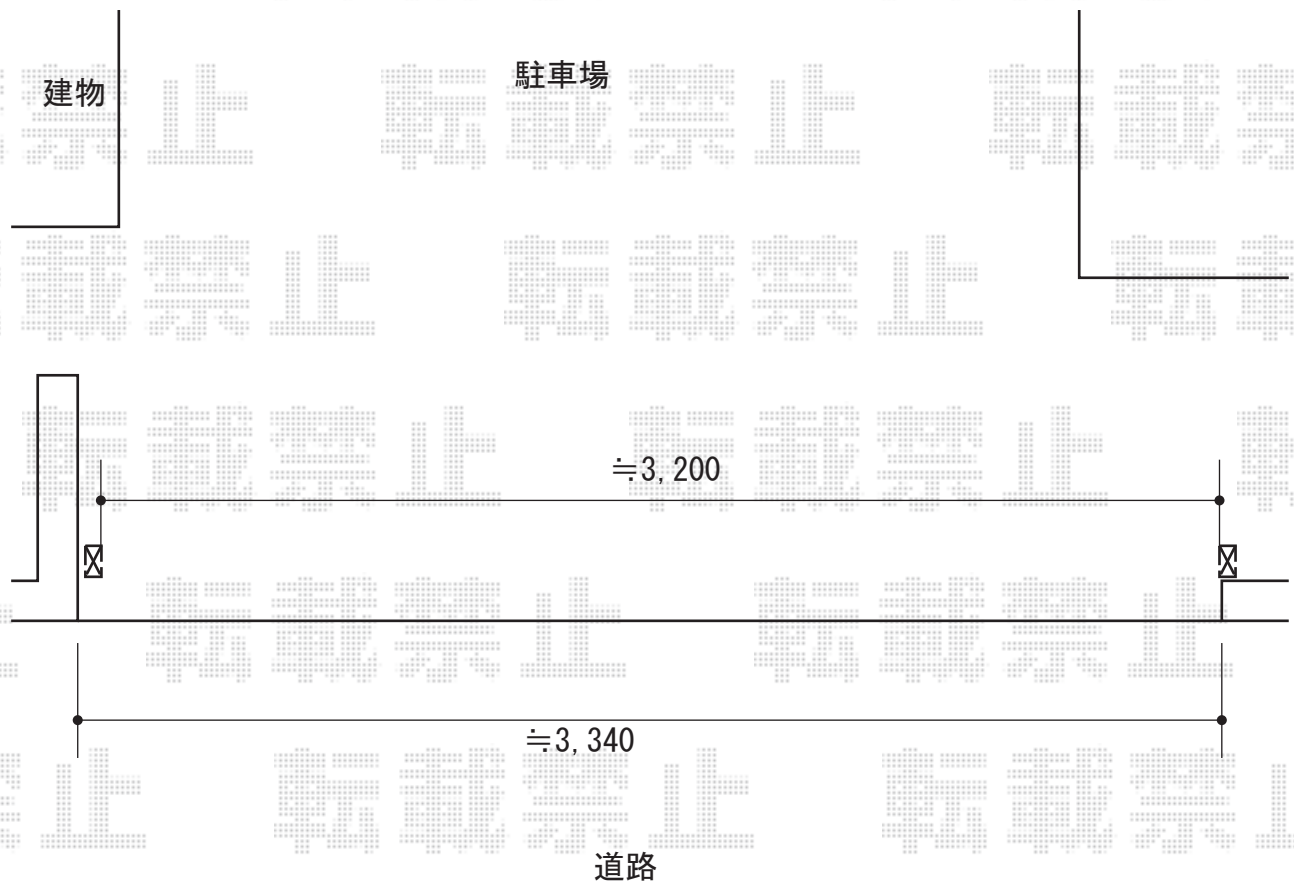

# 門扉 施工概略図

LIXIL (TOEX) プレスタ門扉 2型 細たて棧 4枚折戸仕様  
扉1枚 (W×H) = (800・800・800・800mm×1,200mm)  
色：ブラック  
錠： シリンダーPA錠 (鎌錠)  
開き： 内内開き

2015-5-281012

担当者

谷