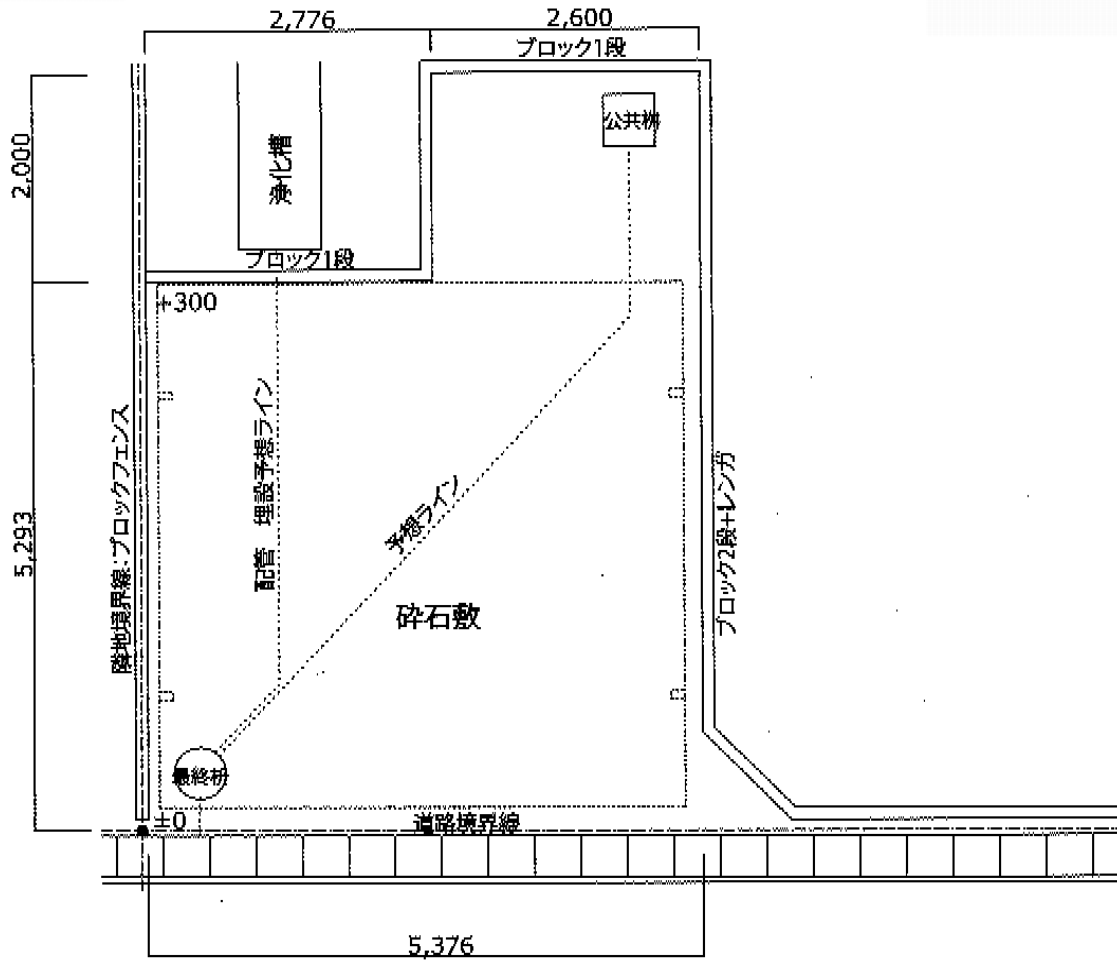

カーポート 施工概略図

YKK AP レイナツインポートグラン 積雪～20cm対応  
 幅= 5,097mm  
 奥行= 5,052mm  
 色： ホワイト  
 屋根材： ポリカーボネート（スモークブラウン）  
 柱仕様： ハイルフ柱仕様（有効高 約2,350mm）

2015-5-281024

担当者

酒井