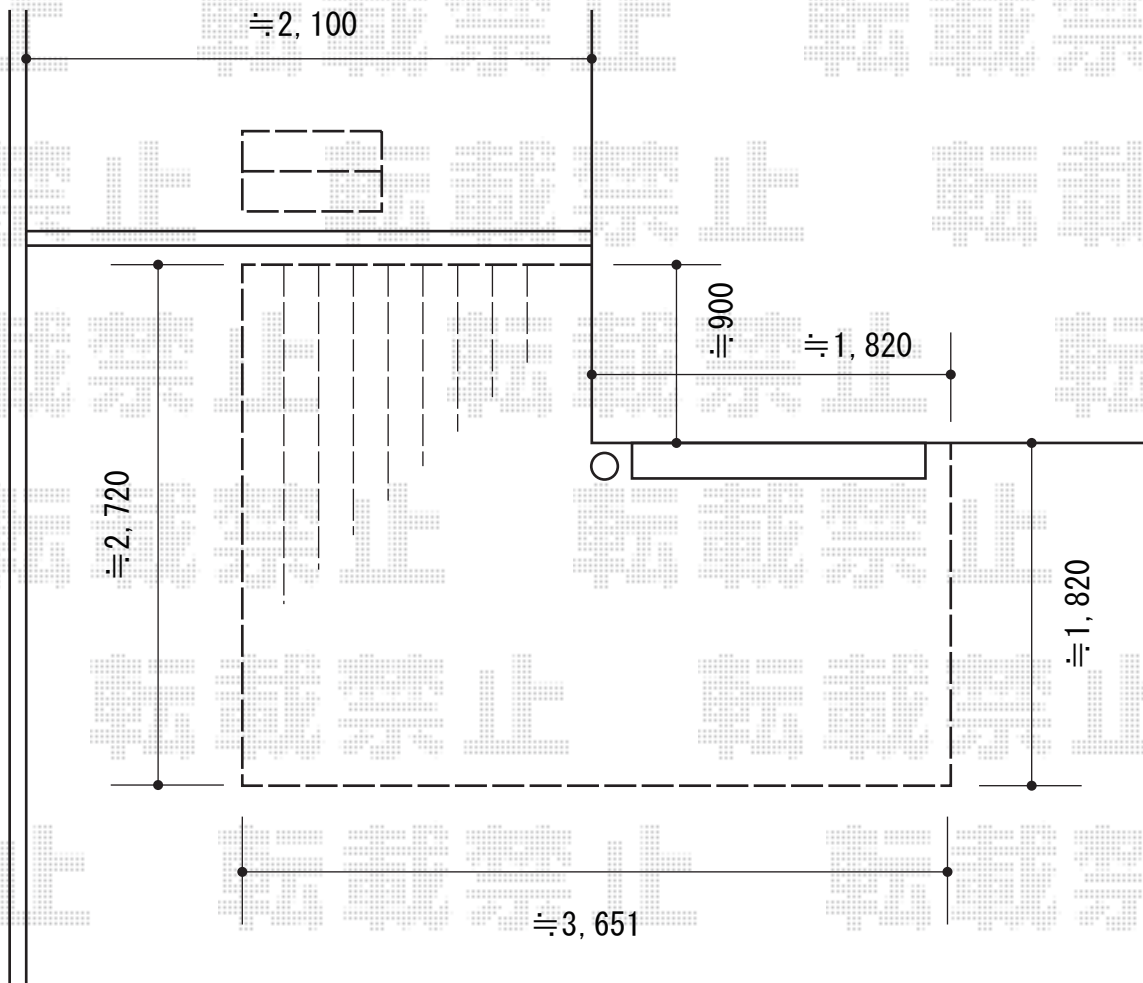

ウッドデッキ 施工概略図

YKK AP リウッドデッキ 200
間口=約1,824mm/2.0間 (3,651mm)
出幅=9尺(2,720mm)/6尺 (1,820mm)
色：ナチュラルブラウン
床板：縦貼り
束柱：Sタイプ (550mm) (色：カームブラック)
追加部材：変形加工部材/張り出し部幕板一式

YKK AP 独立式リウッドステップ2型
色：本体/ナチュラルブラウン】 束柱/カームブラック
数量：1セット