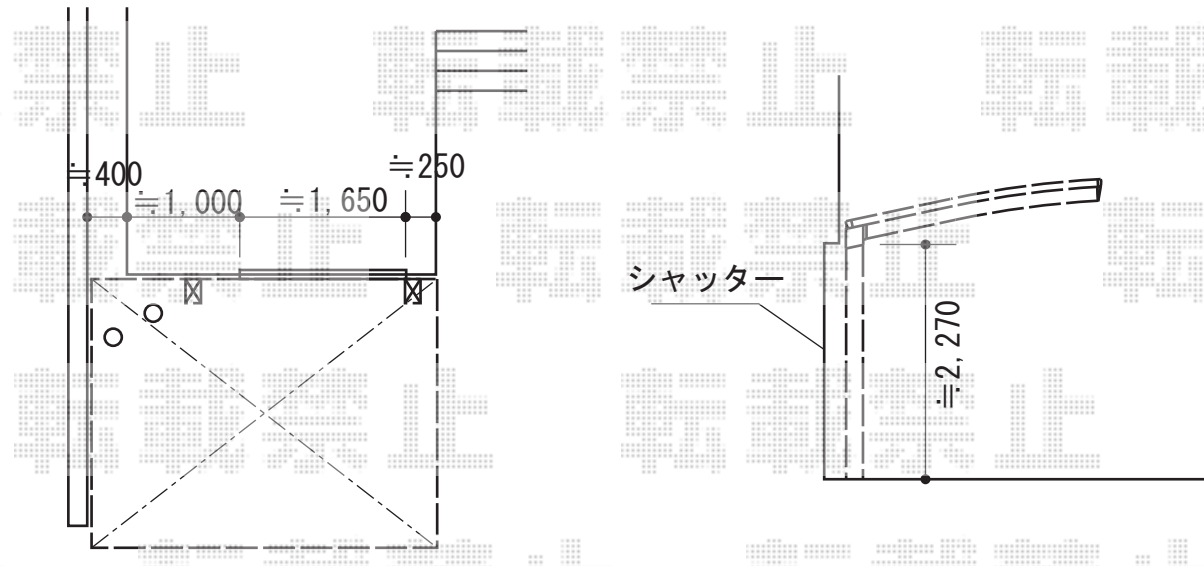

カーポート工事 施工概略図

ネスカR (ラウンドスタイル) 積雪~20cm対応
幅= 2,551mm
奥行= 4,980mm
色: シャイングレー
屋根材: ガリレポリカ (クリアマット・すりガラス調)
柱仕様: ロング仕様 (有効高 約2,500mm)

2015-5-281038

担当者

赤松