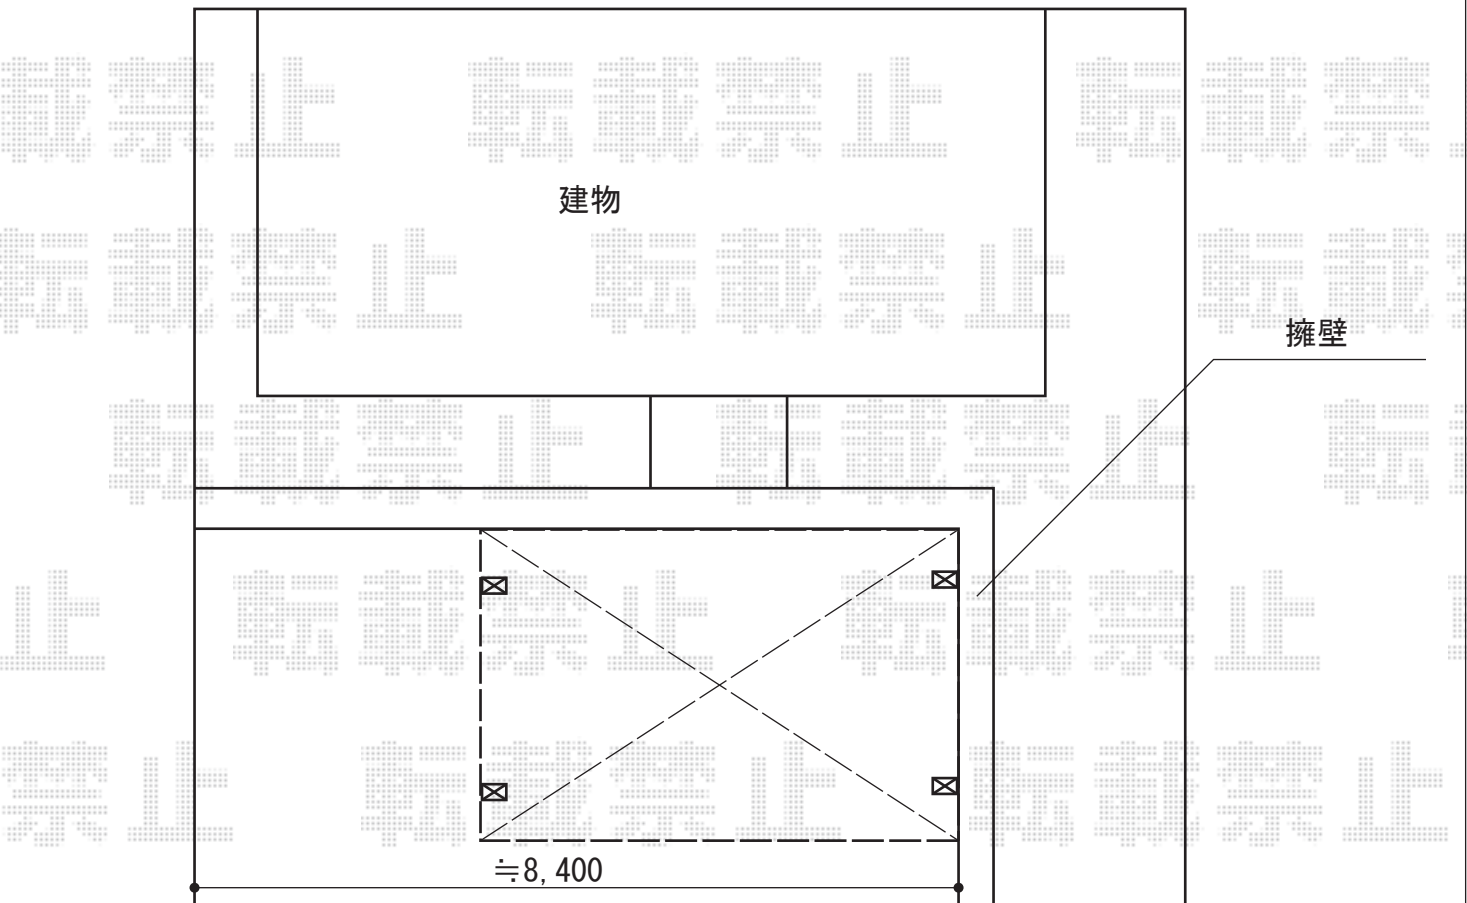

カーポート 施工概略図

YKK AP レイナツインポートグラン 積雪~20cm対応
幅= 5,392mm
奥行= 5,052mm
色： プラチナステン
屋根材： ポリカーボネート（アースブルー）
柱仕様： ハイルフ柱仕様（有効高 約2,355mm）

2015-5-281041

担当者

松本