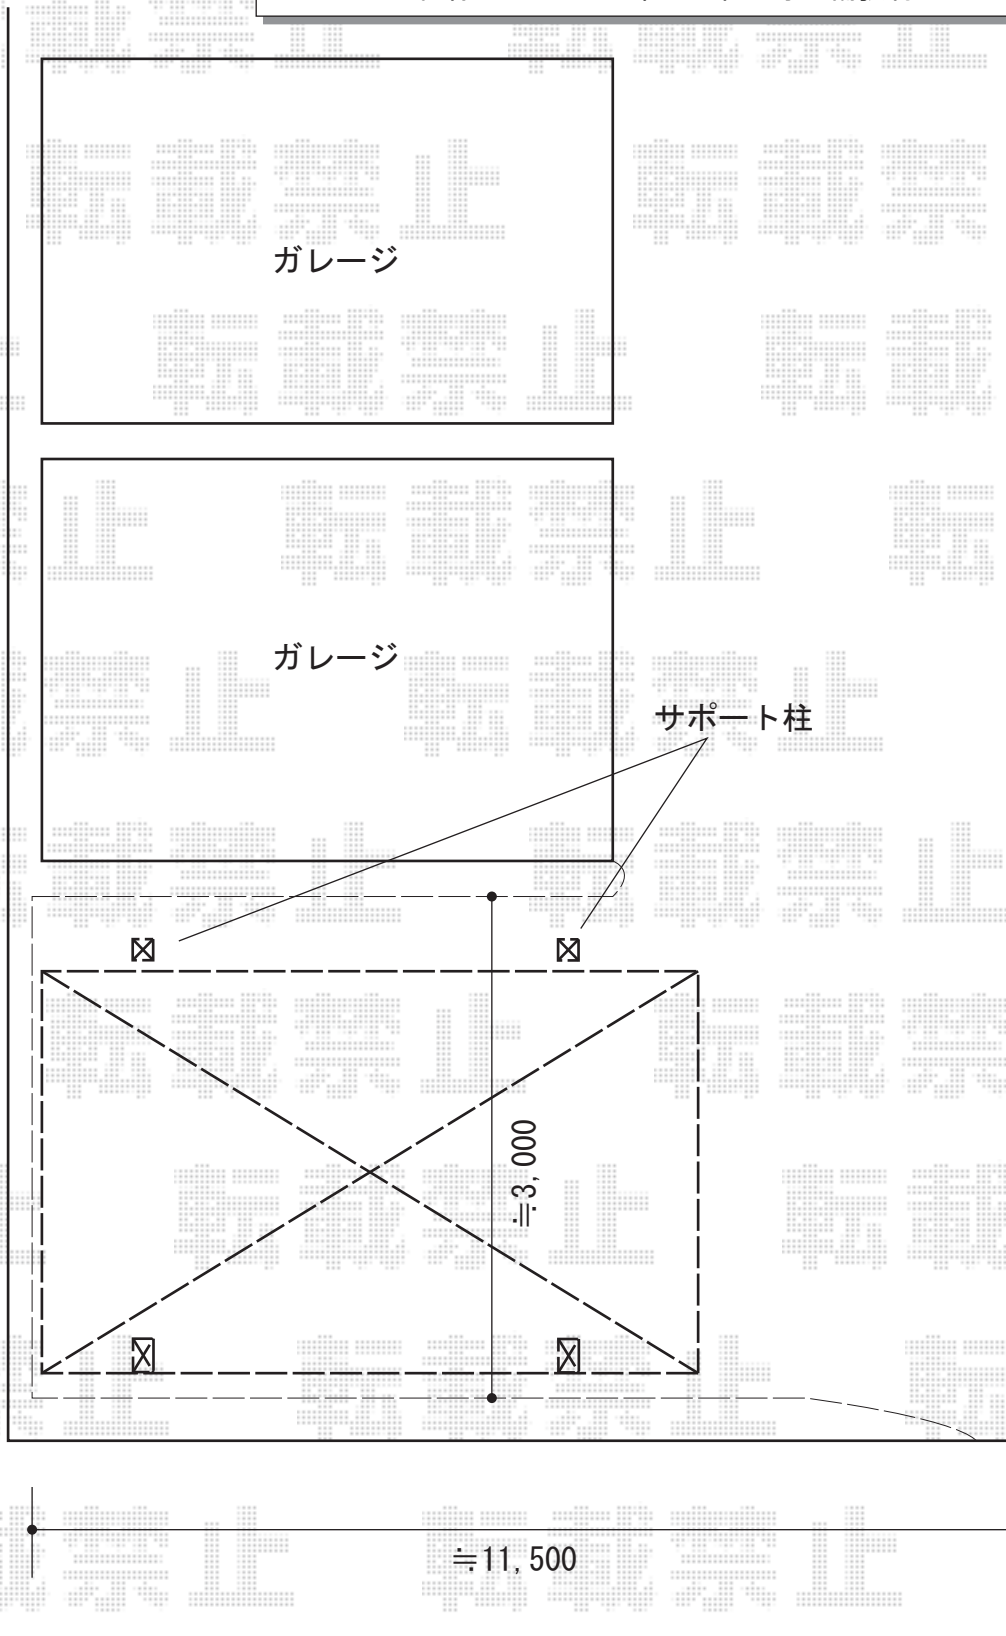

カーポート 施工概略図

LIXIL ネスカR (ラウンドスタイル) 積雪~20cm対応 耐積雪パッケージ
幅= 2,400mm
奥行= 4,980mm
色: シャイングレー
屋根材: 熱線吸収ポリカーボネート (ブルーマットS・すりガラス調)
柱仕様: 標準柱仕様 (有効高 約2,200mm)
パッケージ仕様: サポート柱×2本 母屋補強材

2015-5-281051

担当者

赤松