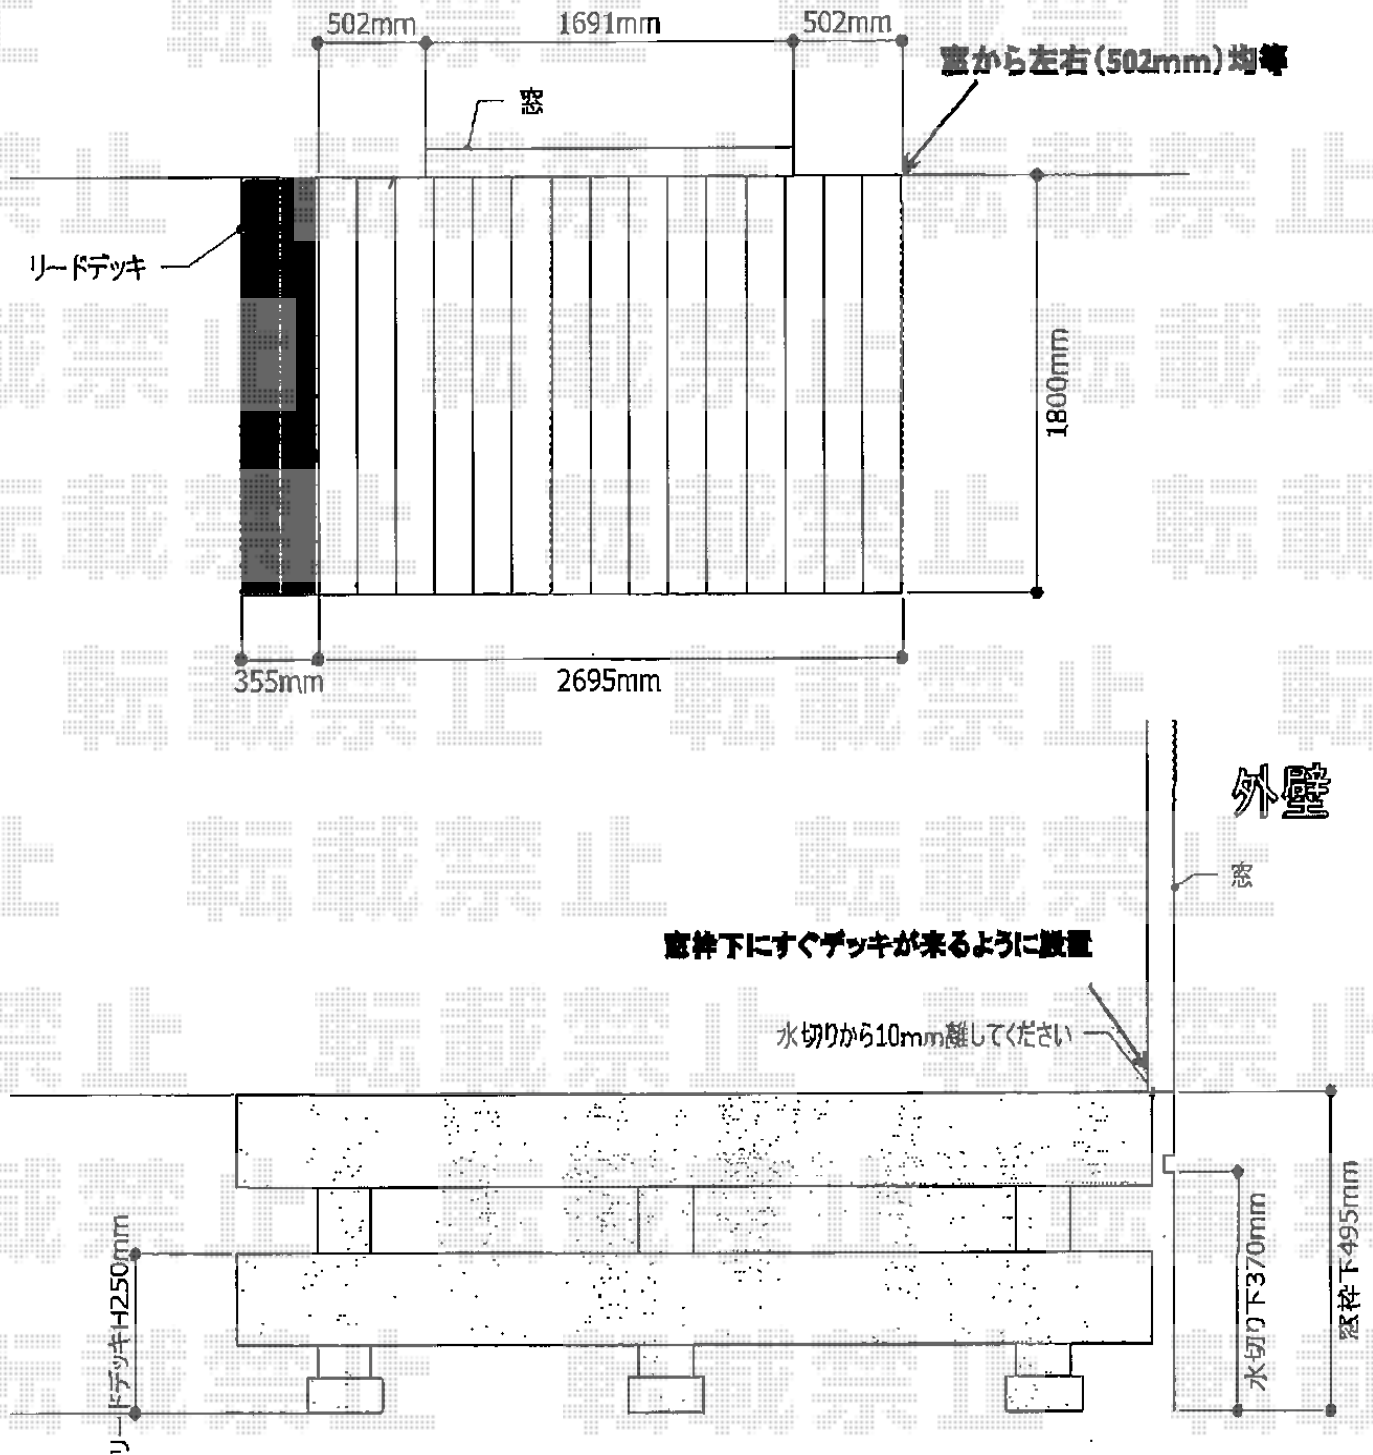

ウッドデッキ 施工概略図

LIXIL (TOEX) 樹ら楽ステージ

間口= 1.5間 (2,716mm)

出幅= 6尺 (1,811mm)

色: クリエモカ

床板: 標準(溝なし)/縦貼り

幕板: 幕板B (薄)

束柱: 束柱Aセット (550mm)

オプション: リードデッキ (355mm × 1,800mm × 高さ250mm)

2015-5-281081

担当者

邑智