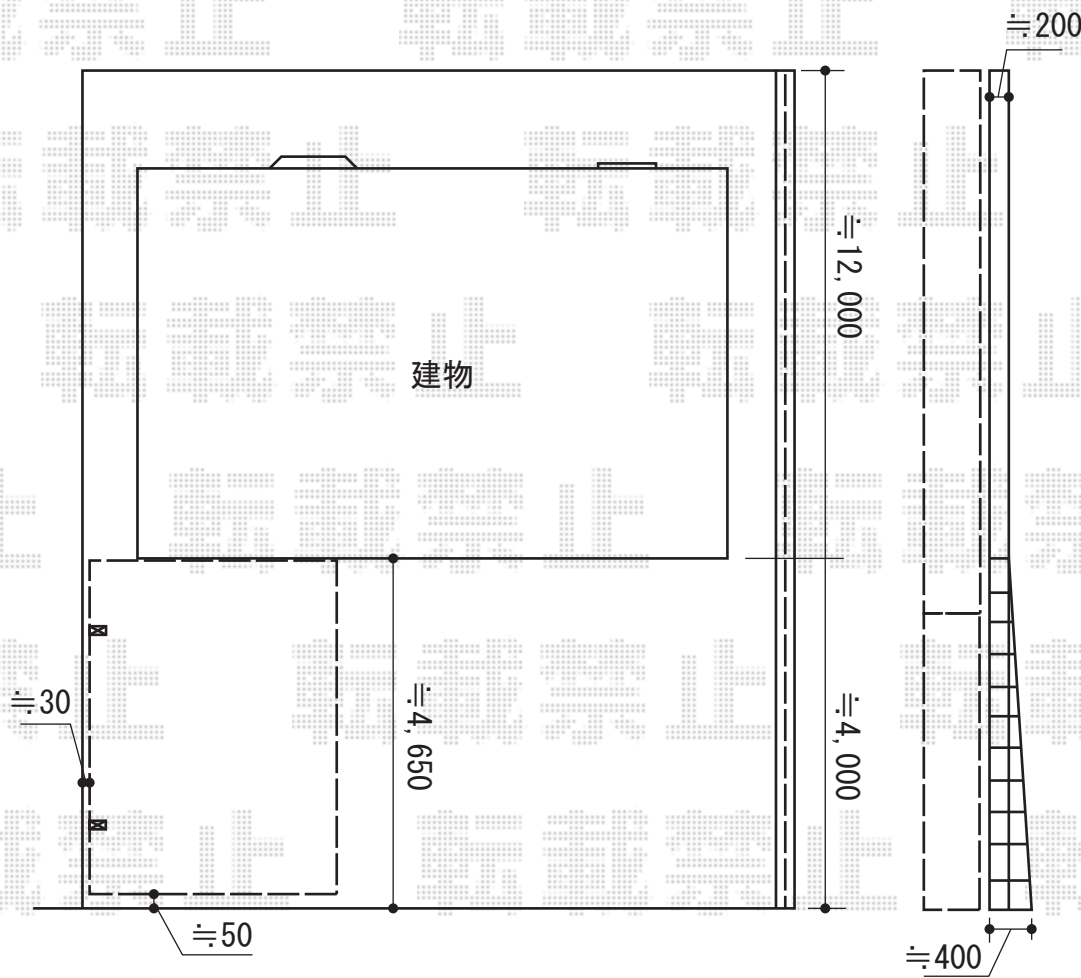

# カーポート・フェンス 施工概略図

Value Select プレシオスポート アルファ 積雪～20cm対応  
 幅= 2,702mm  
 奥行= 5,052mm  
 色： ノープルステン  
 屋根材： ポリカーボネート（ガラスマット）  
 柱仕様： ハイルーフ柱仕様（有効高 約2,250mm）

Value Select プレシオスポート アルファ 収納式物干しセット2型 2本入り×1セット  
 色： ノープルステン

Value Select プレシオスポート アルファ 着脱式補助柱 標準・ハイルーフ兼用 2本入り×1セット  
 色： ノープルステン

LIXIL (TOEX) ハイサモア フリーポールタイプ  
 本体1枚(W×H)= (1,972×800mm)×9枚  
 柱： T-8×10本  
 エンドキャップ： 1セット  
 色： シャイングレー

2015-5-281102	担当者	赤松
---------------	-----	----