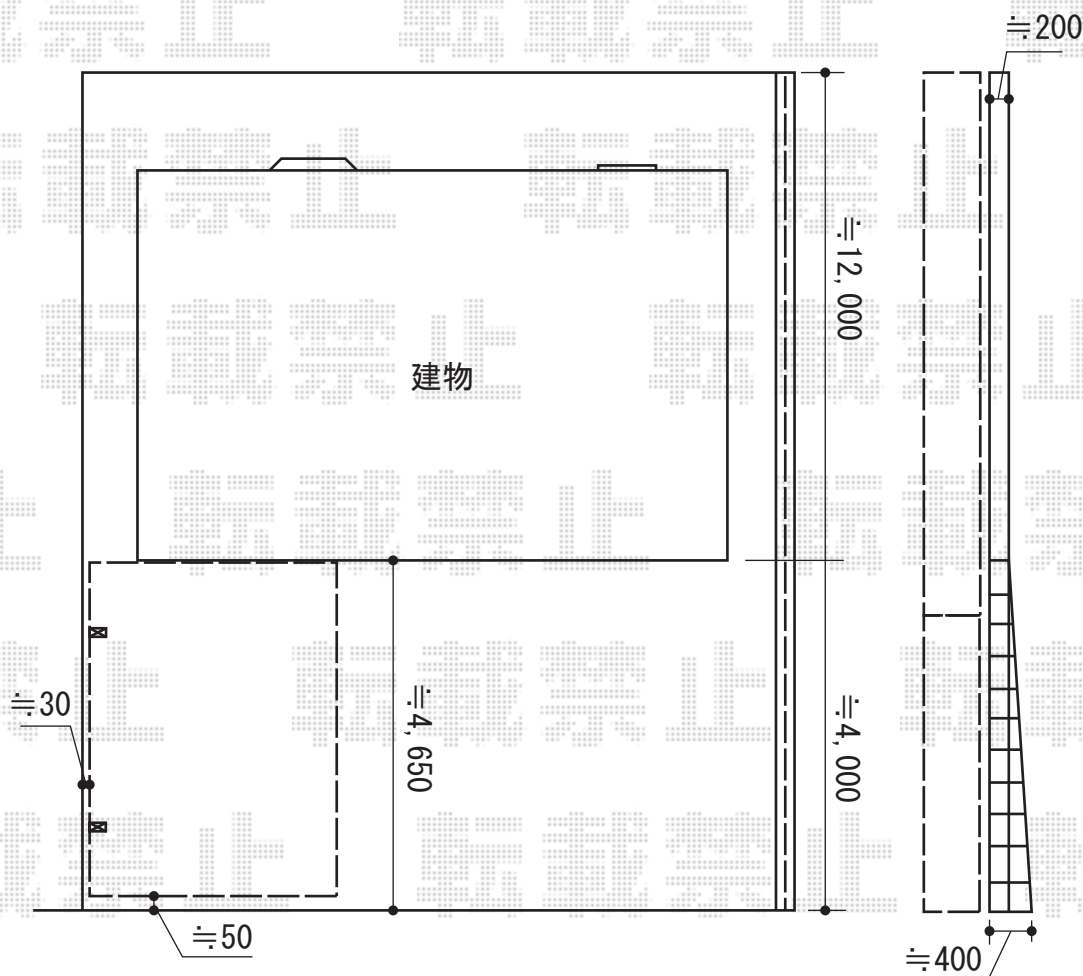

カーポート・フェンス 施工概略図

Value Select プレシオスポート アルファ 積雪～20cm対応
 幅= 2,702mm
 奥行= 5,052mm
 色： ノープルステン
 屋根材： ポリカーボネート（ガラスマット）
 柱仕様： ハイルーフ柱仕様（有効高 約2,250mm）

Value Select プレシオスポート アルファ 収納式物干しセット2型 2本入り×1セット
 色： ノープルステン

Value Select プレシオスポート アルファ 着脱式補助柱 標準・ハイルーフ兼用 2本入り×1セット
 色： ノープルステン

LIXIL (TOEX) ハイサモア フリーポールタイプ
 本体1枚(W×H)= (1,972×800mm)×9枚
 柱： T-8×10本
 エンドキャップ： 1セット
 色： シャイングレー

2015-5-281102

担当者

赤松