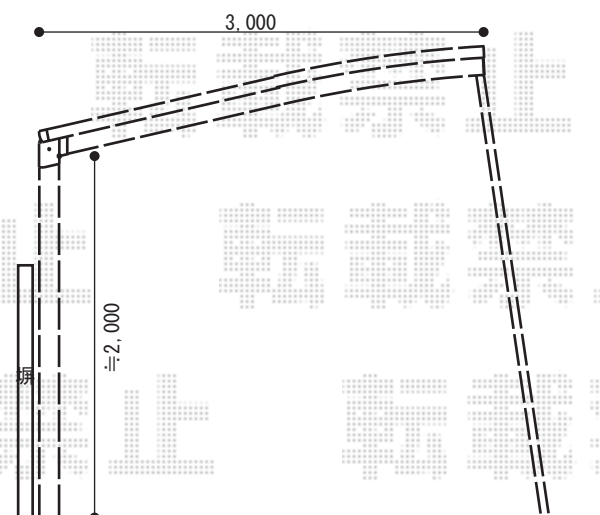

カーポート工事 施工概略図

YKK AP レイナポートグラン 積雪～20cm対応
幅= 3,000mm
奥行= 5,052mm
色： プラチナステン
屋根材： 熱線遮断ポリカーボネート（アースブルーマット調）
柱仕様： 標準柱仕様（有効高 約2,000mm）

YKK AP レイナポートグラン 着脱式サポート 標準・ハイルーフ兼用 2本入り×1セット
色： プラチナステン

2015-5-281129

担当者

酒井