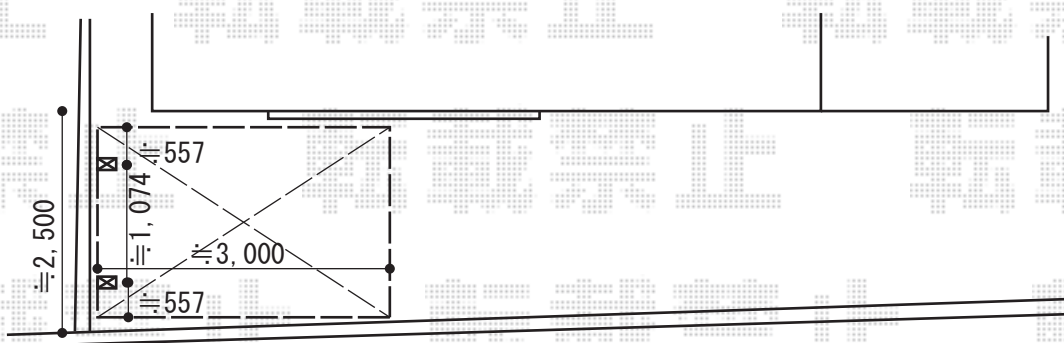

カーポート工事 施工概略図

YKK AP レイナポートグラン 積雪～20cm対応
幅= 3,000mm
奥行= 5,052mm
色： プラチナステン
屋根材： 熱線遮断ポリカーボネート（アースブルーマット調）
柱仕様： 標準柱仕様（有効高 約2,000mm）

YKK AP レイナポートグラン 着脱式サポート 標準・ハイルーフ兼用 2本入り×1セット
色： プラチナステン

2015-5-281129

担当者

酒井