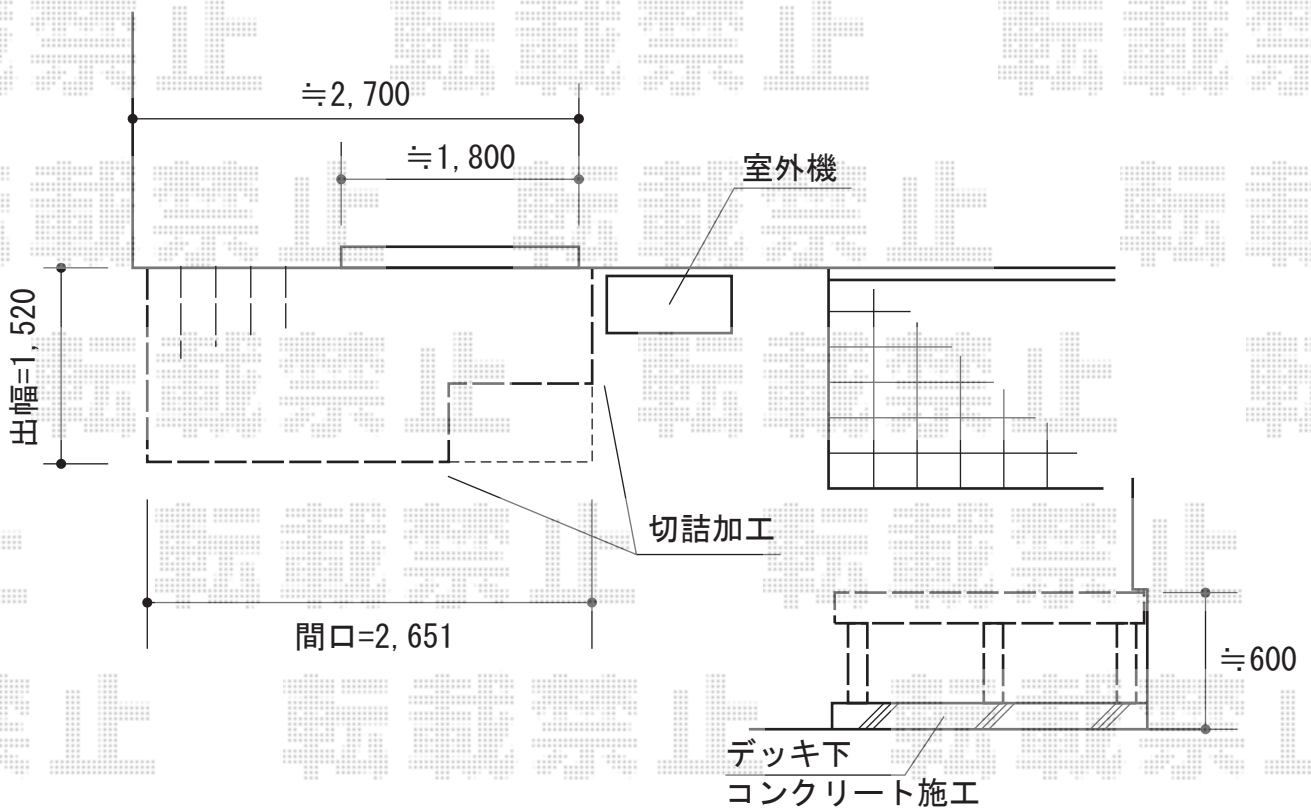

# ウッドデッキ 施工概略図

YKK AP リウッドデッキ 200  
間口= 1.5間 (2,651mm)  
出幅= 5尺 (1,520mm)  
色: ホワイトブラウン  
床板: 縦貼り  
幕板: 標準幕板  
束柱: Sタイプ(550mm) (色: プラチナステン)  
追加部材: コーナーキャップ×1/入隅用コーナーキャップ×1  
追加部材: 幕板4尺1枚×1

2015-5-281131