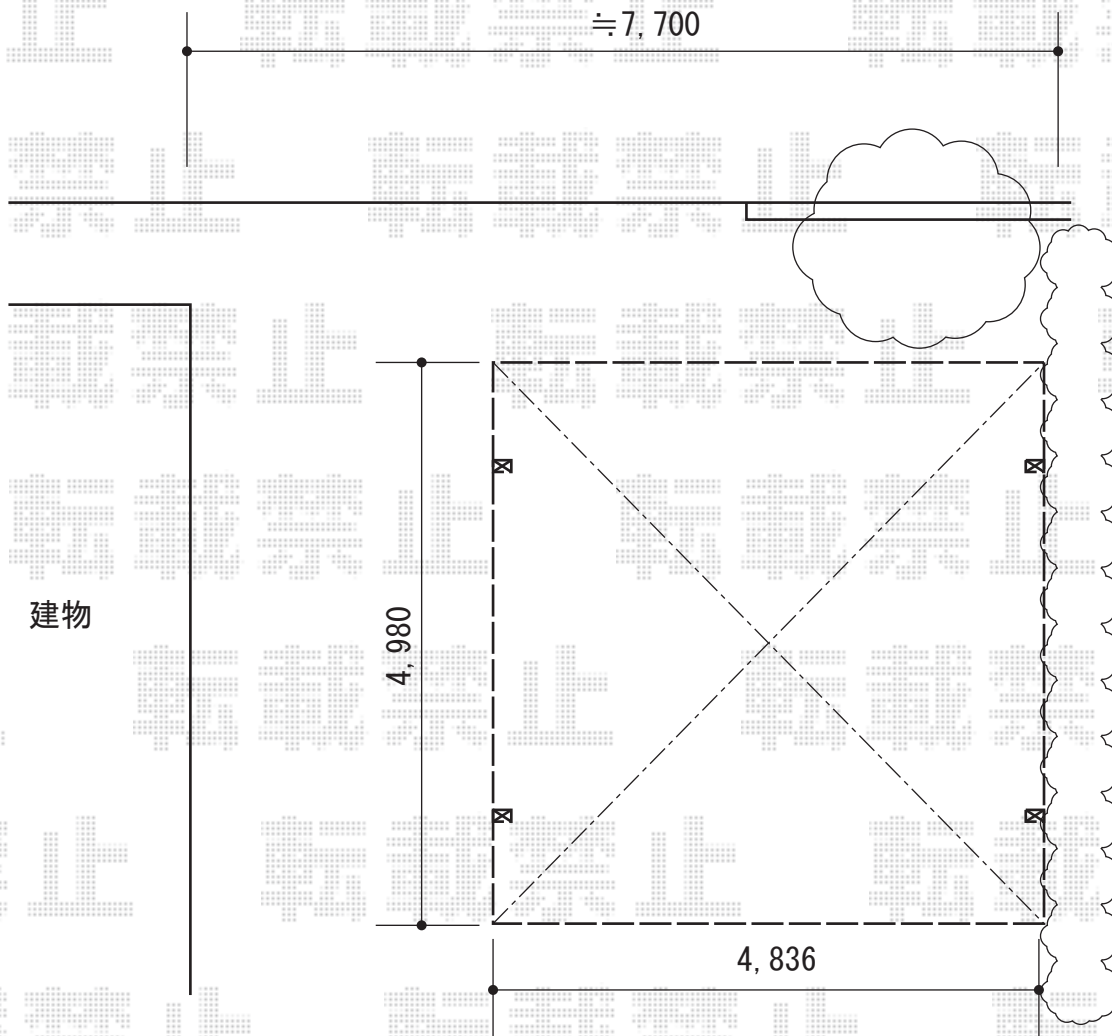

カーポート工事 施工概略図

ネスカR (ラウンドスタイル) ワイド 積雪~20cm対応
幅= 4,836mm
奥行= 4,980mm
色 : シャイングレー
屋根材 : ポリカーボネート (クリアブルー)
柱仕様 : 標準柱仕様 (有効高 約2,200mm)

2015-5-281141

担当者

酒井