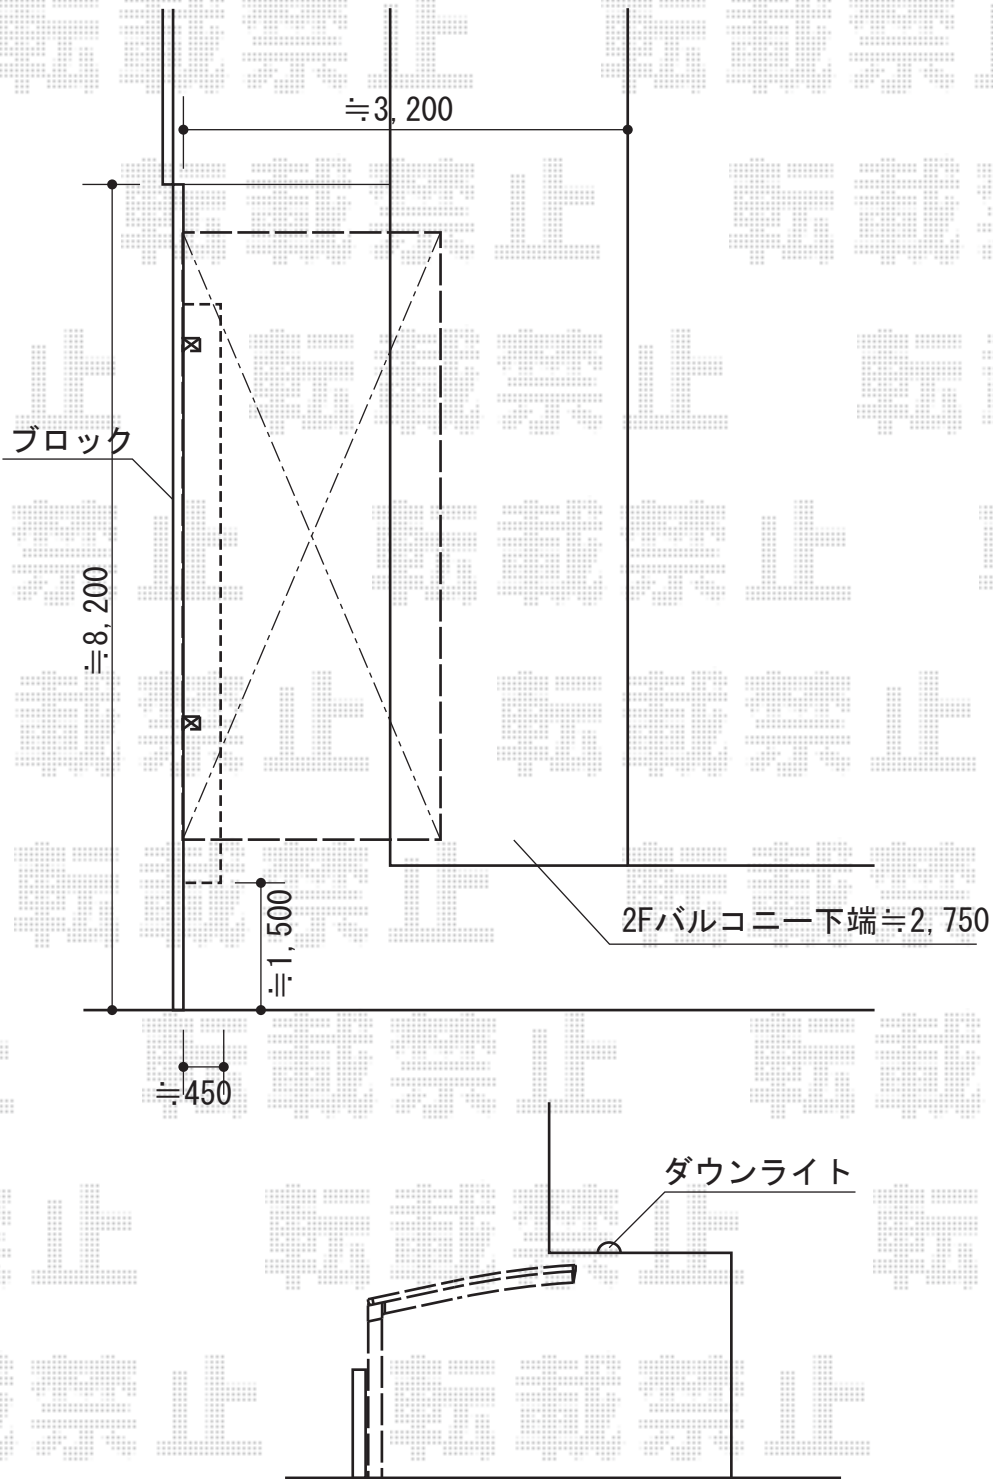

カーポート工事 施工概略図

ネスカR (ラウンドスタイル) 積雪~20cm対応

幅= 2,400mm

奥行= 5,686mm

色: シヤイングレー

屋根材: 熱線吸収ポリカーボネート (クリアマットS・すりガラス調)

柱仕様: 標準柱仕様 (有効高 約2,200mm)

2015-5-281162