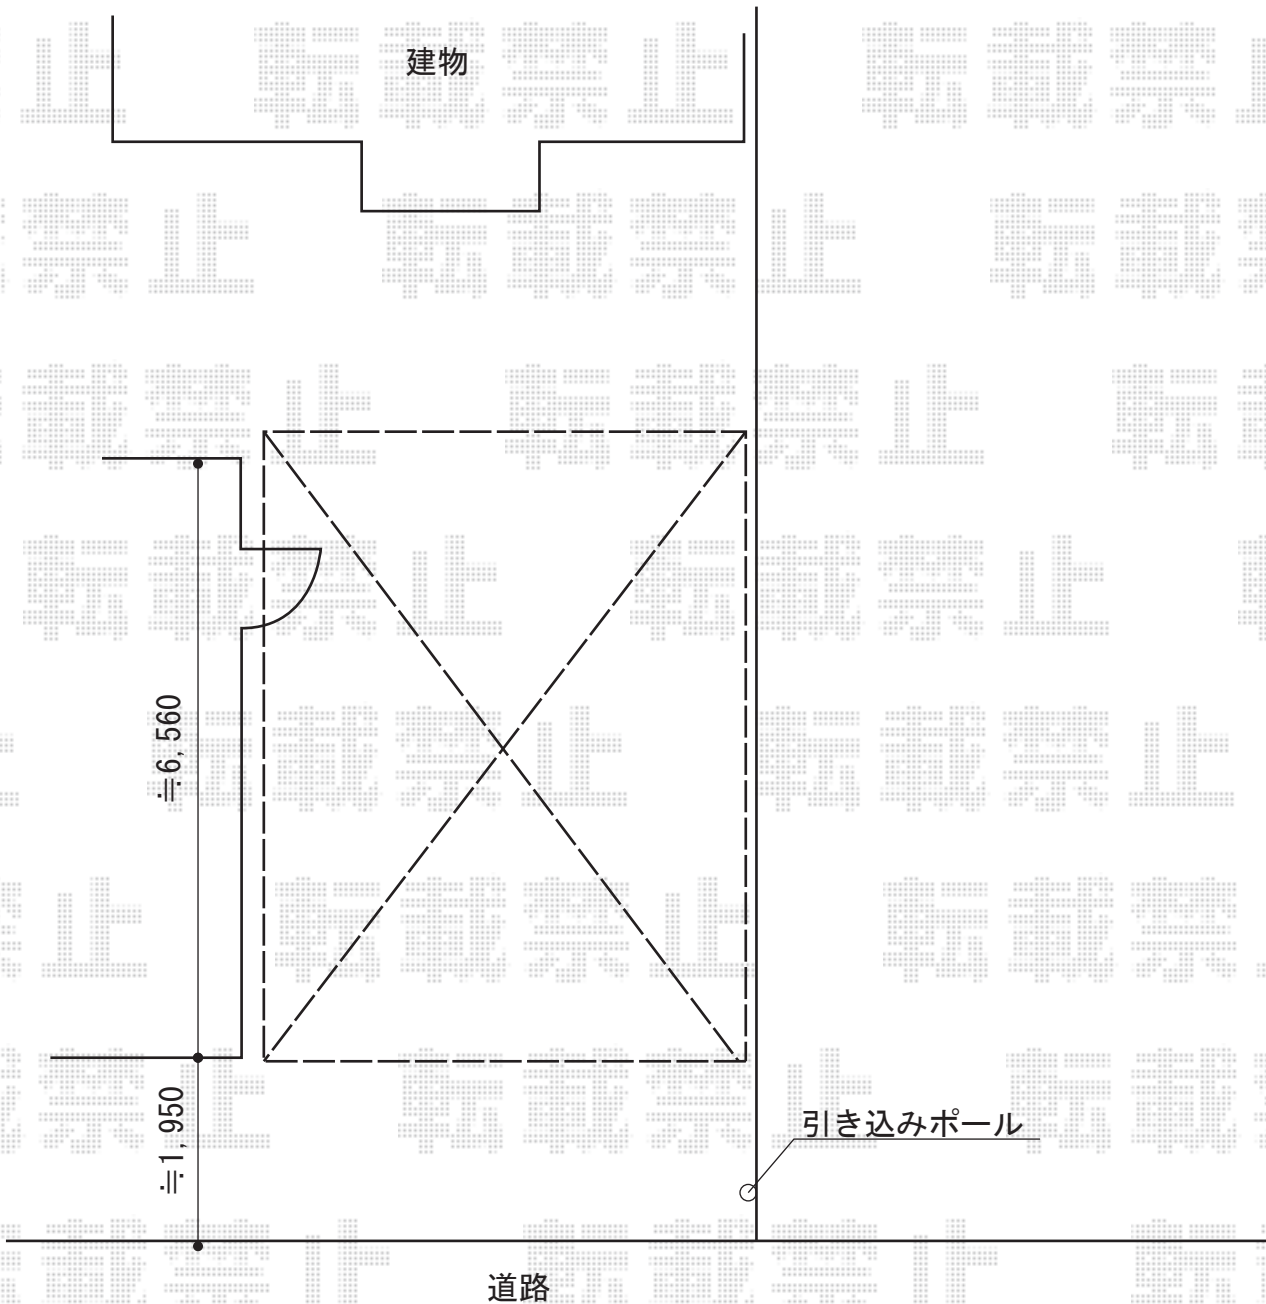

カーポート 施工概略図

YKK AP レイナツインポートグラン 延長 積雪~20cm対応
幅=5,392mm
奥行=7,200mm
色：プラチナステン
屋根材：ポリカーボネート（アースブルー）
柱仕様：ハイルーフ柱仕様（有効高 約2,350mm）

2015-5-281189

担当者

赤松