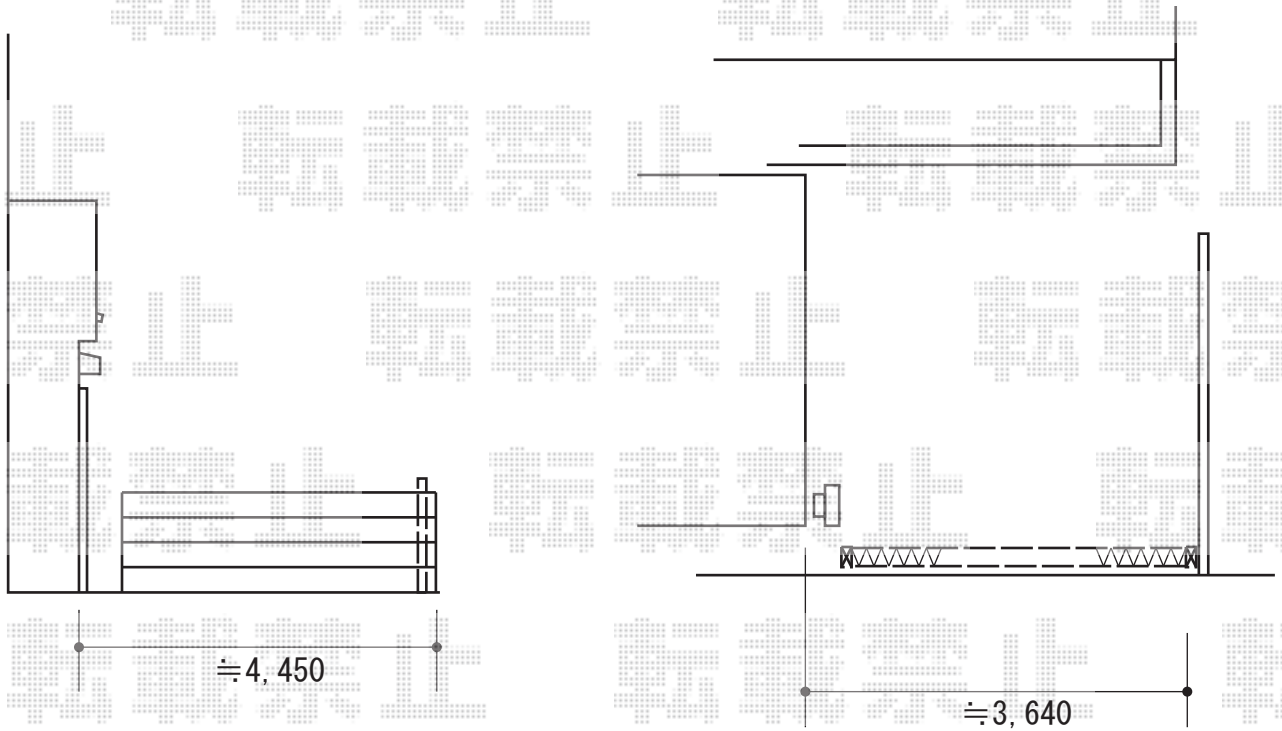

カーゲート工事 施工概略図

Value Select トリップゲート RA型 ノンレール 片開き 35S
開口幅= 3,472mm
全幅= 3,572mm
たたみ幅= 371mm
高さ= 1,182mm
色： ステンカラー
キャスター数： 2箇所
落棒数： 2本

2015-5-281196

担当者

松本